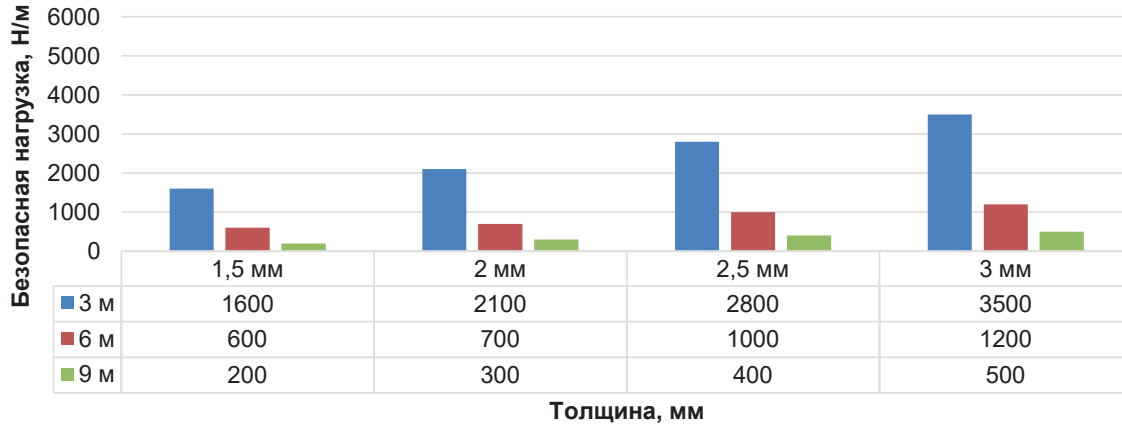

### Кабельрост РПП борт 100 мм

### Кабельрост РПП борт 150 мм

### Кабельрост РПП борт 200 мм