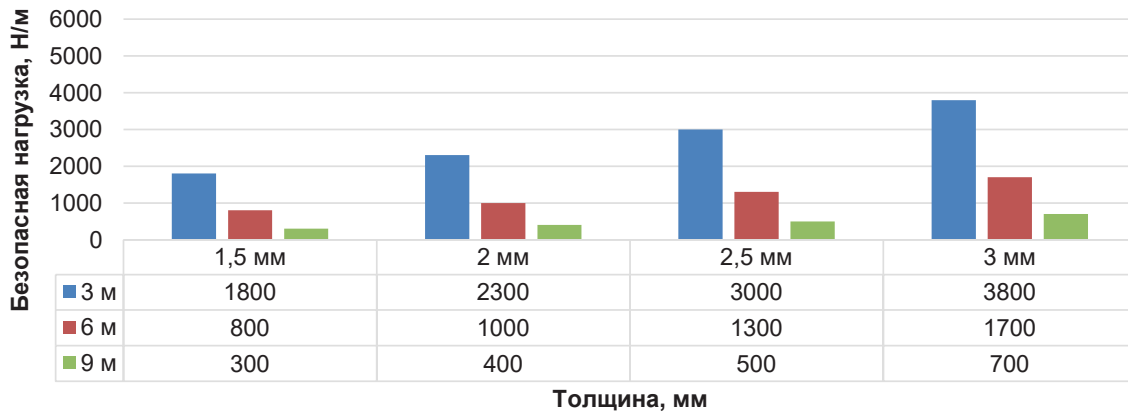

Кабельрост РПП борт 100 мм

Кабельрост РПП борт 150 мм

Кабельрост РПП борт 200 мм