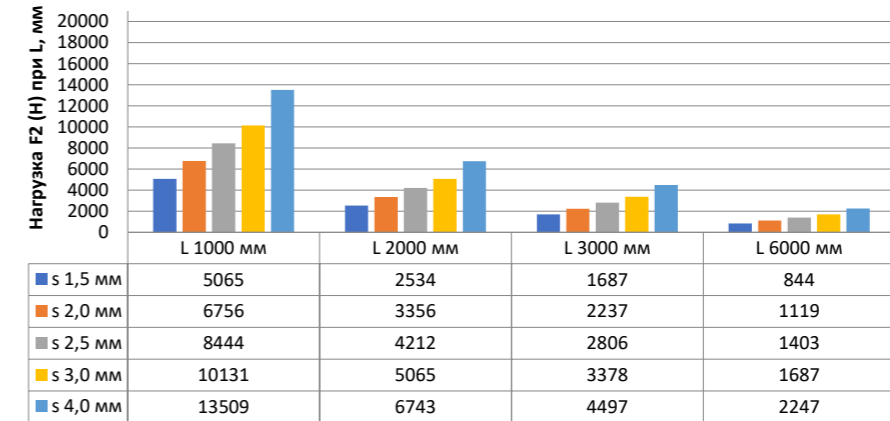

Нагрузка F2

Профиль П-образный БПП2, ширина 40 мм, высота 40 мм

Профиль П-образный БПП2, ширина 60 мм, высота 40 мм

Профиль П-образный БПП2, ширина 85 мм, высота 40 мм

Профиль П-образный БПП2, ширина 115 мм, высота 40 мм