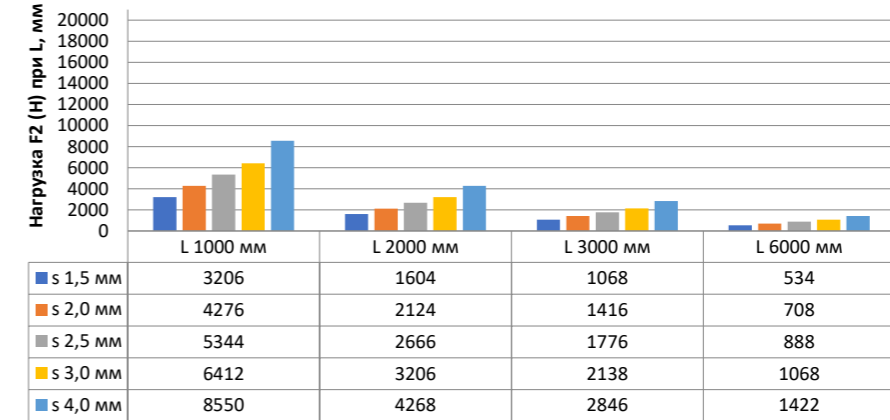

Нагрузка F1

Профиль П - образный БПП2, ширина 40 мм, высота 40 мм

Профиль П - образный БПП2, ширина 60 мм, высота 40 мм

Профиль П - образный БПП2, ширина 85 мм, высота 40 мм

Профиль П - образный БПП2, ширина 115 мм, высота 40 мм

Нагрузка F2

Профиль П-образный БПП2, ширина 40 мм, высота 40 мм

Профиль П-образный БПП2, ширина 60 мм, высота 40 мм

Профиль П-образный БПП2, ширина 85 мм, высота 40 мм

Профиль П-образный БПП2, ширина 115 мм, высота 40 мм