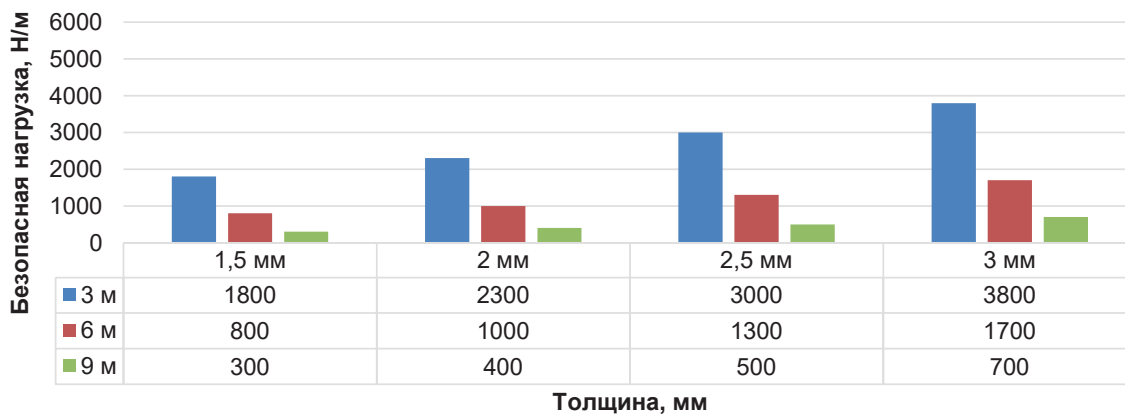

Кабельрост РПП борт 100 мм

Кабельрост РПП борт 150 мм

Кабельрост РПП борт 200 мм