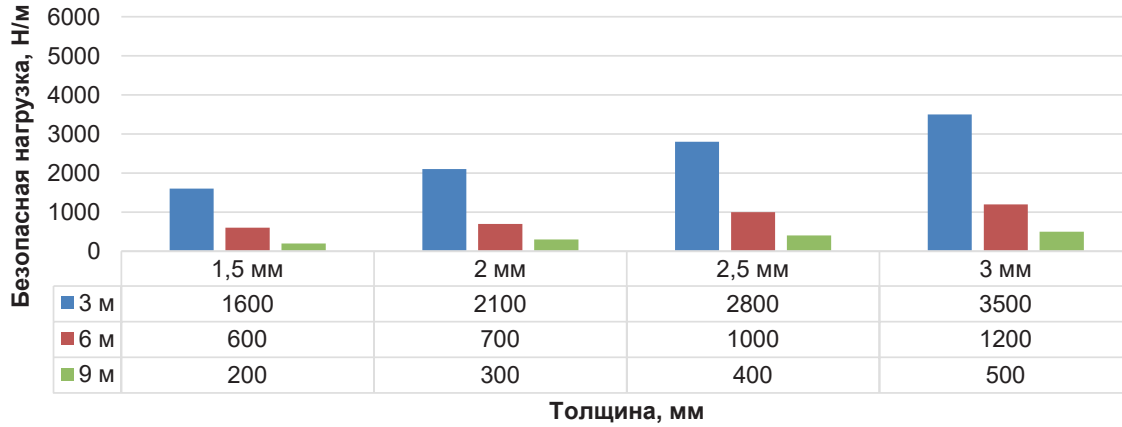

Кабельрост РПП борт 100 мм

Кабельрост РПП борт 150 мм

Кабельрост РПП борт 200 мм