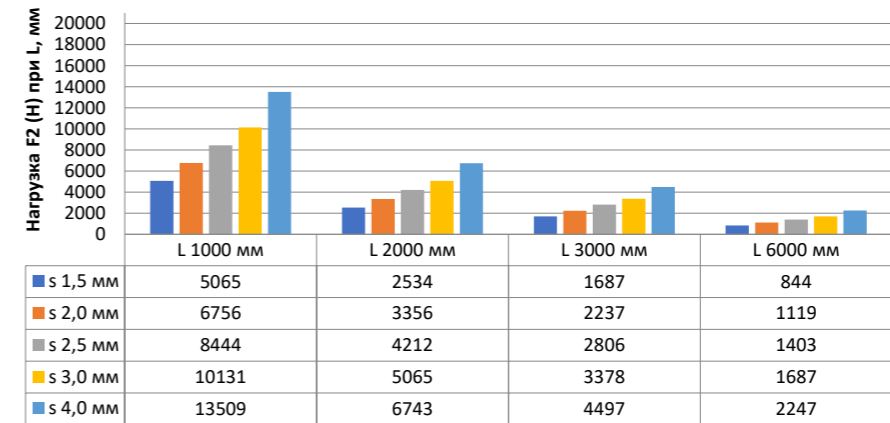

Нагрузка F2

Профиль П-образный БПП2, ширина 40 мм, высота 40 мм

Профиль П-образный БПП2, ширина 60 мм, высота 40 мм

Профиль П-образный БПП2, ширина 85 мм, высота 40 мм

Профиль П-образный БПП2, ширина 115 мм, высота 40 мм