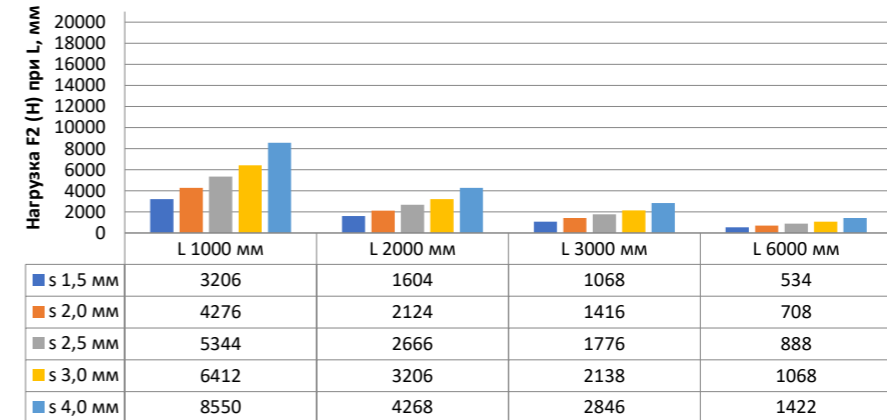

Нагрузка F1

Профиль П - образный БПП2, ширина 40 мм, высота 40 мм

Профиль П - образный БПП2, ширина 60 мм, высота 40 мм

Профиль П - образный БПП2, ширина 85 мм, высота 40 мм

Профиль П - образный БПП2, ширина 115 мм, высота 40 мм

Нагрузка F2

Профиль П-образный БПП2, ширина 40 мм, высота 40 мм

Профиль П-образный БПП2, ширина 60 мм, высота 40 мм

Профиль П-образный БПП2, ширина 85 мм, высота 40 мм

Профиль П-образный БПП2, ширина 115 мм, высота 40 мм