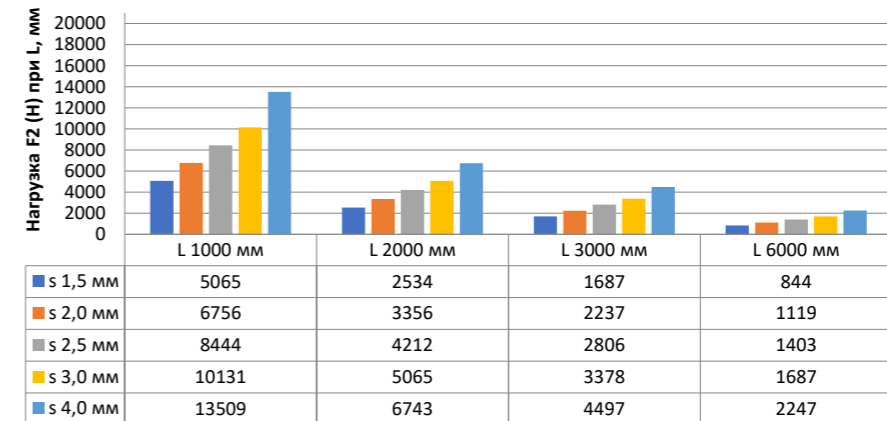

Нагрузка F2

Профиль П-образный БПП2, ширина 40 мм, высота 40 мм

Профиль П-образный БПП2, ширина 60 мм, высота 40 мм

Профиль П-образный БПП2, ширина 85 мм, высота 40 мм

Профиль П-образный БПП2, ширина 115 мм, высота 40 мм