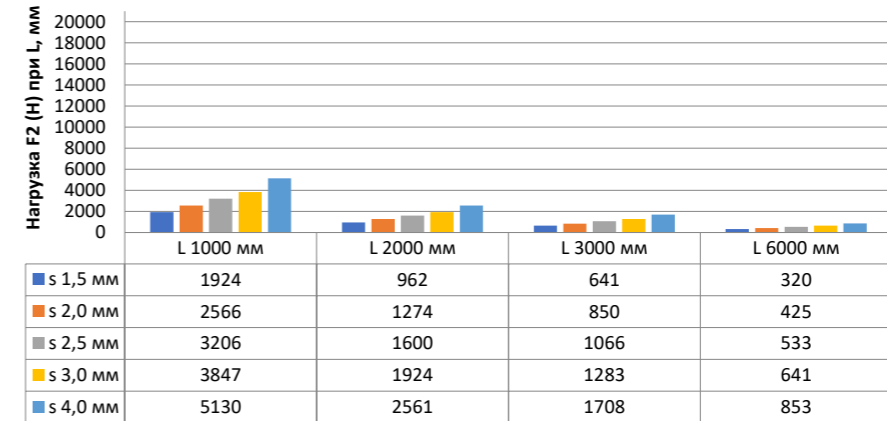

Нагрузка F1

Профиль П - образный БПП2, ширина 40 мм, высота 40 мм

Профиль П - образный БПП2, ширина 60 мм, высота 40 мм

Профиль П - образный БПП2, ширина 85 мм, высота 40 мм

Профиль П - образный БПП2, ширина 115 мм, высота 40 мм

Нагрузка F2

Профиль П-образный БПП2, ширина 40 мм, высота 40 мм

Профиль П-образный БПП2, ширина 60 мм, высота 40 мм

Профиль П-образный БПП2, ширина 85 мм, высота 40 мм

Профиль П-образный БПП2, ширина 115 мм, высота 40 мм