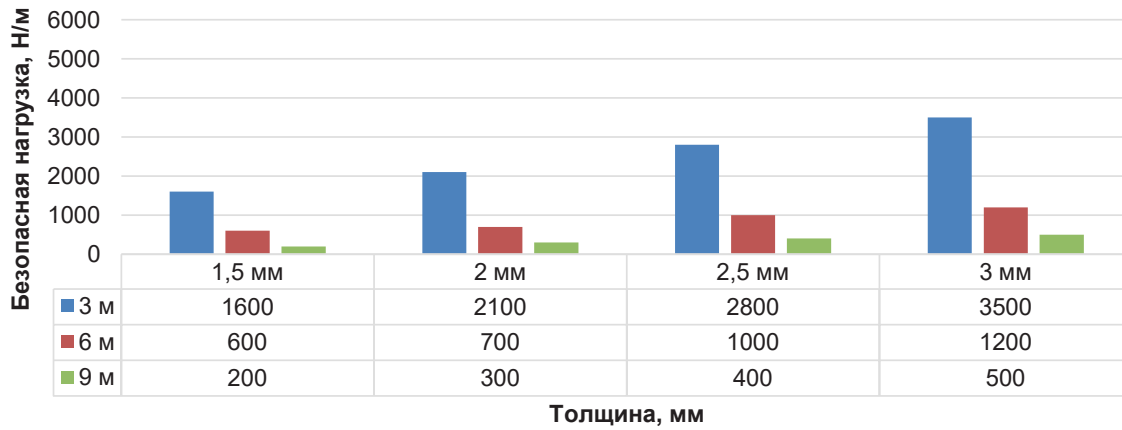

Кабельрост РПП борт 100 мм

Кабельрост РПП борт 150 мм

Кабельрост РПП борт 200 мм