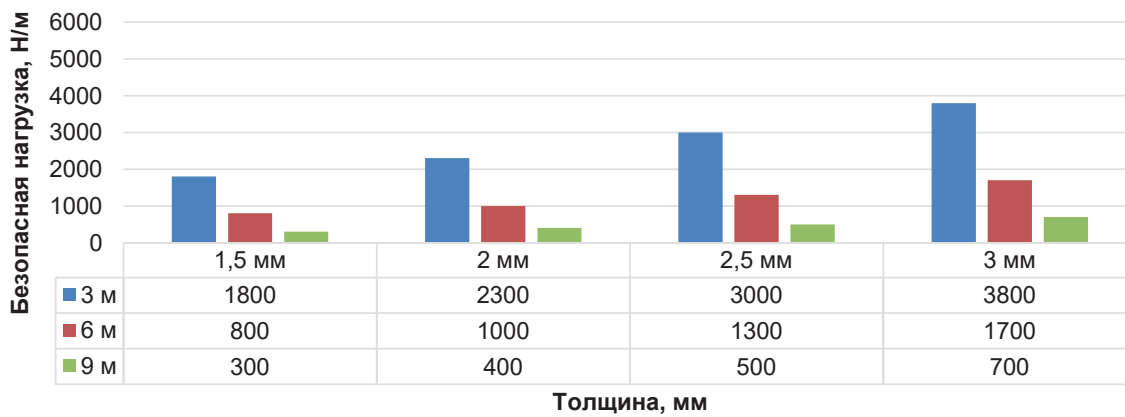

Кабельрост РПП борт 100 мм

Кабельрост РПП борт 150 мм

Кабельрост РПП борт 200 мм