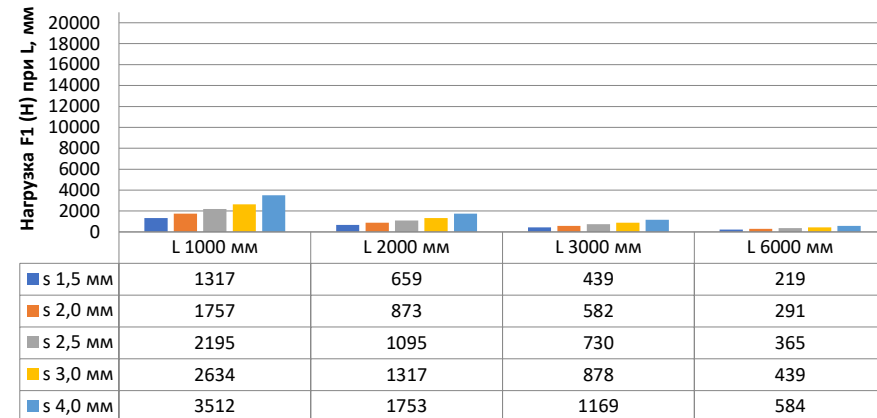

## Нагрузка F1

Профиль П - образный БПП2, ширина 40 мм, высота 40 мм

Профиль П - образный БПП2, ширина 60 мм, высота 40 мм

Профиль П - образный БПП2, ширина 85 мм, высота 40 мм

Профиль П - образный БПП2, ширина 115 мм, высота 40 мм

## Нагрузка F2

Профиль П-образный БПП2, ширина 40 мм, высота 40 мм

Профиль П-образный БПП2, ширина 60 мм, высота 40 мм

Профиль П-образный БПП2, ширина 85 мм, высота 40 мм

Профиль П-образный БПП2, ширина 115 мм, высота 40 мм