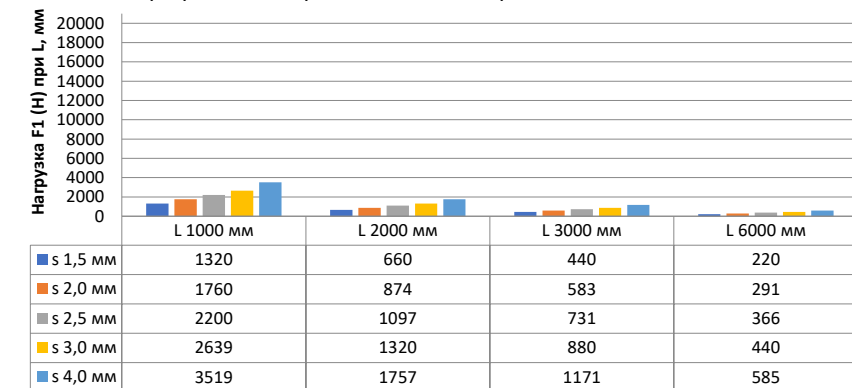

## Нагрузка F1

Профиль П - образный БПП2, ширина 40 мм, высота 40 мм

Профиль П - образный БПП2, ширина 60 мм, высота 40 мм

Профиль П - образный БПП2, ширина 85 мм, высота 40 мм

Профиль П - образный БПП2, ширина 115 мм, высота 40 мм

## Нагрузка F2

Профиль П-образный БПП2, ширина 40 мм, высота 40 мм

Профиль П-образный БПП2, ширина 60 мм, высота 40 мм

Профиль П-образный БПП2, ширина 85 мм, высота 40 мм

Профиль П-образный БПП2, ширина 115 мм, высота 40 мм