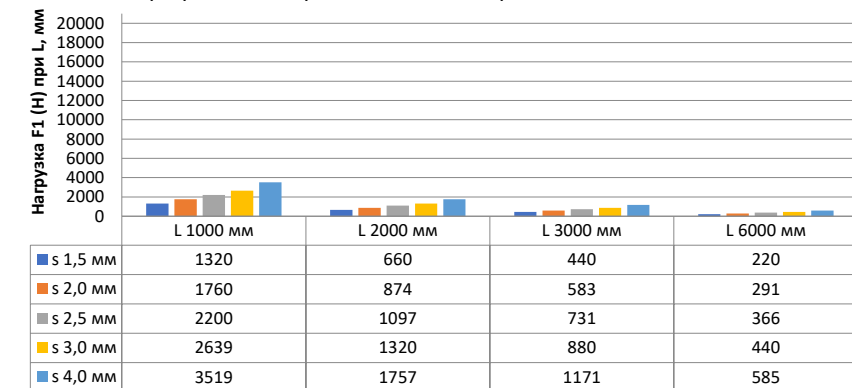

Нагрузка F1

Профиль П - образный БПП2, ширина 40 мм, высота 40 мм

Профиль П - образный БПП2, ширина 60 мм, высота 40 мм

Профиль П - образный БПП2, ширина 85 мм, высота 40 мм

Профиль П - образный БПП2, ширина 115 мм, высота 40 мм

Нагрузка F2

Профиль П-образный БПП2, ширина 40 мм, высота 40 мм

Профиль П-образный БПП2, ширина 60 мм, высота 40 мм

Профиль П-образный БПП2, ширина 85 мм, высота 40 мм

Профиль П-образный БПП2, ширина 115 мм, высота 40 мм