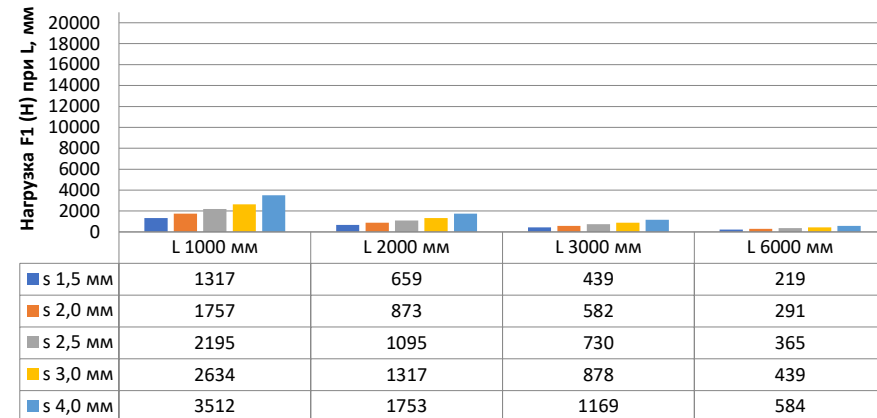

Нагрузка F1

Профиль П - образный БПП2, ширина 40 мм, высота 40 мм

Профиль П - образный БПП2, ширина 60 мм, высота 40 мм

Профиль П - образный БПП2, ширина 85 мм, высота 40 мм

Профиль П - образный БПП2, ширина 115 мм, высота 40 мм

Нагрузка F2

Профиль П-образный БПП2, ширина 40 мм, высота 40 мм

Профиль П-образный БПП2, ширина 60 мм, высота 40 мм

Профиль П-образный БПП2, ширина 85 мм, высота 40 мм

Профиль П-образный БПП2, ширина 115 мм, высота 40 мм