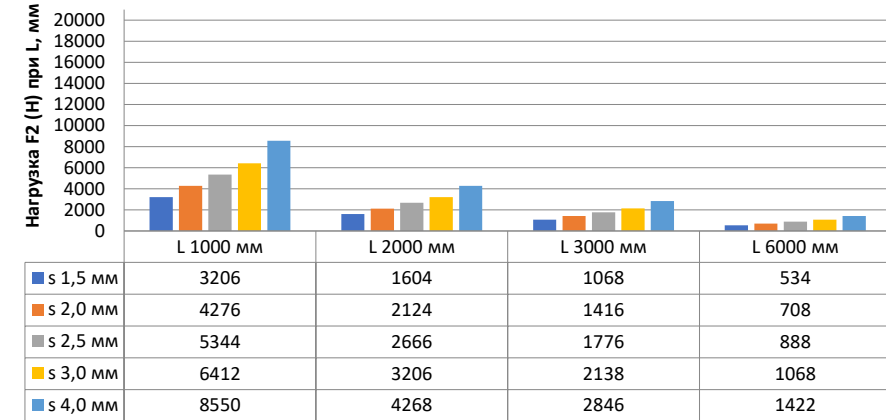

## Нагрузка F1

Профиль П - образный БПП2, ширина 40 мм, высота 40 мм

Профиль П - образный БПП2, ширина 60 мм, высота 40 мм

Профиль П - образный БПП2, ширина 85 мм, высота 40 мм

Профиль П - образный БПП2, ширина 115 мм, высота 40 мм

## Нагрузка F2

Профиль П-образный БПП2, ширина 40 мм, высота 40 мм

Профиль П-образный БПП2, ширина 60 мм, высота 40 мм

Профиль П-образный БПП2, ширина 85 мм, высота 40 мм

Профиль П-образный БПП2, ширина 115 мм, высота 40 мм