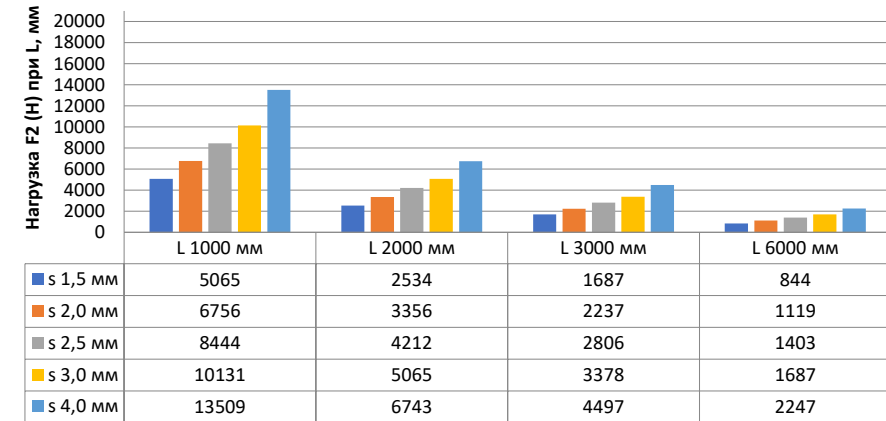

## Нагрузка F2

Профиль П-образный БПП2, ширина 40 мм, высота 40 мм

Профиль П-образный БПП2, ширина 60 мм, высота 40 мм

Профиль П-образный БПП2, ширина 85 мм, высота 40 мм

Профиль П-образный БПП2, ширина 115 мм, высота 40 мм