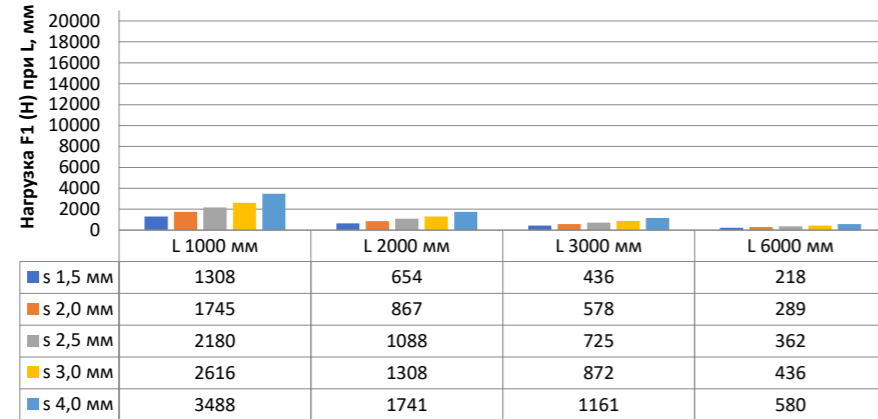

Нагрузка F1

Профиль П - образный БПП2, ширина 40 мм, высота 40 мм

Профиль П - образный БПП2, ширина 60 мм, высота 40 мм

Профиль П - образный БПП2, ширина 85 мм, высота 40 мм

Профиль П - образный БПП2, ширина 115 мм, высота 40 мм

Нагрузка F2

Профиль П-образный БПП2, ширина 40 мм, высота 40 мм

Профиль П-образный БПП2, ширина 60 мм, высота 40 мм

Профиль П-образный БПП2, ширина 85 мм, высота 40 мм

Профиль П-образный БПП2, ширина 115 мм, высота 40 мм