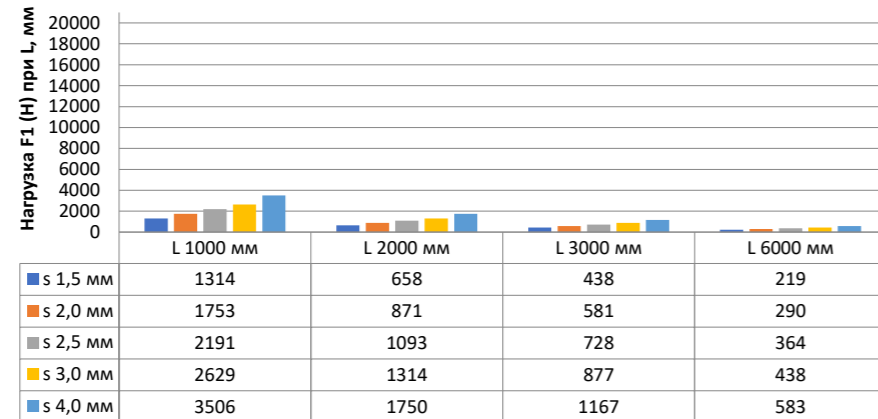

Нагрузка F1

Профиль П - образный БПП2, ширина 40 мм, высота 40 мм

Профиль П - образный БПП2, ширина 60 мм, высота 40 мм

Профиль П - образный БПП2, ширина 85 мм, высота 40 мм

Профиль П - образный БПП2, ширина 115 мм, высота 40 мм

Нагрузка F2

Профиль П-образный БПП2, ширина 40 мм, высота 40 мм

Профиль П-образный БПП2, ширина 60 мм, высота 40 мм

Профиль П-образный БПП2, ширина 85 мм, высота 40 мм

Профиль П-образный БПП2, ширина 115 мм, высота 40 мм