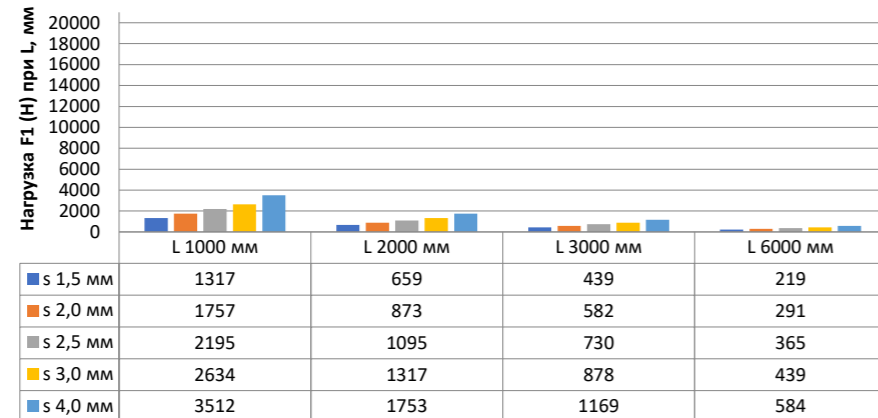

Нагрузка F1

Профиль П - образный БПП2, ширина 40 мм, высота 40 мм

Профиль П - образный БПП2, ширина 60 мм, высота 40 мм

Профиль П - образный БПП2, ширина 85 мм, высота 40 мм

Профиль П - образный БПП2, ширина 115 мм, высота 40 мм

Нагрузка F2

Профиль П-образный БПП2, ширина 40 мм, высота 40 мм

Профиль П-образный БПП2, ширина 60 мм, высота 40 мм

Профиль П-образный БПП2, ширина 85 мм, высота 40 мм

Профиль П-образный БПП2, ширина 115 мм, высота 40 мм