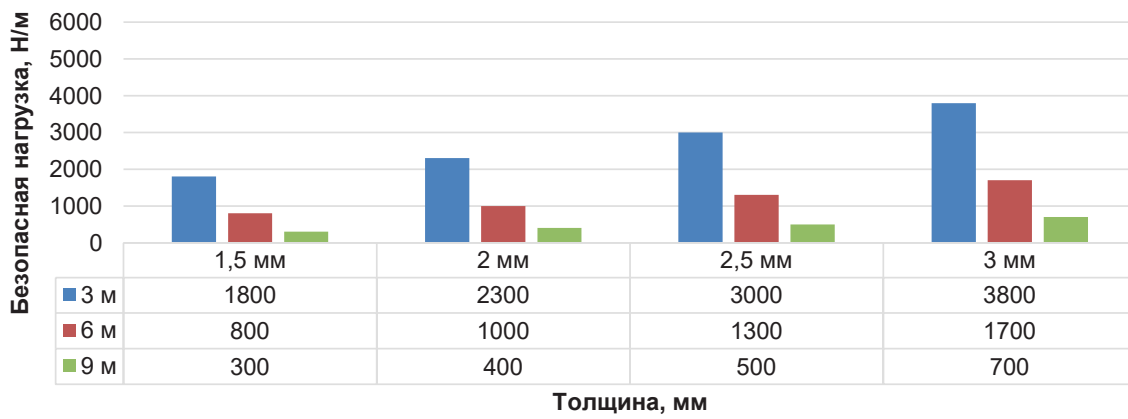

Кабельрост РПП борт 100 мм

Кабельрост РПП борт 150 мм

Кабельрост РПП борт 200 мм