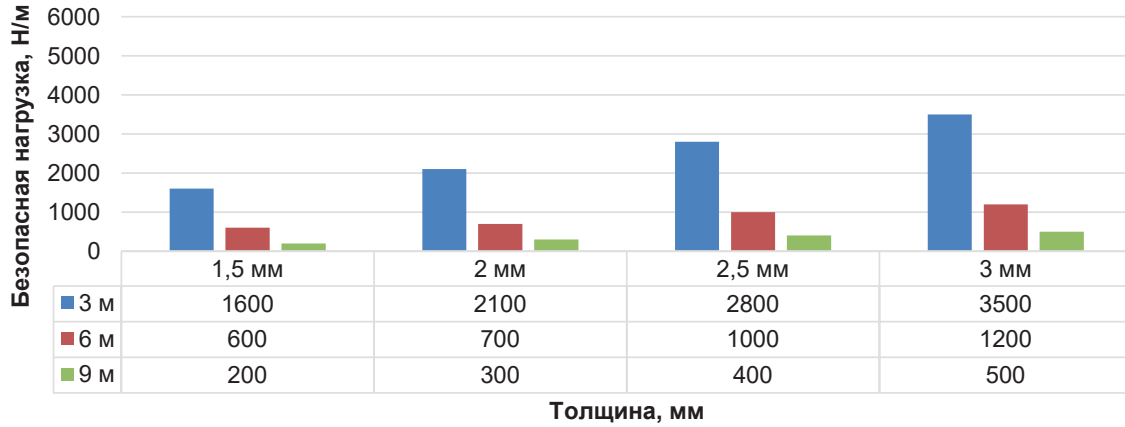

Кабельрост РПП борт 100 мм

Кабельрост РПП борт 150 мм

Кабельрост РПП борт 200 мм