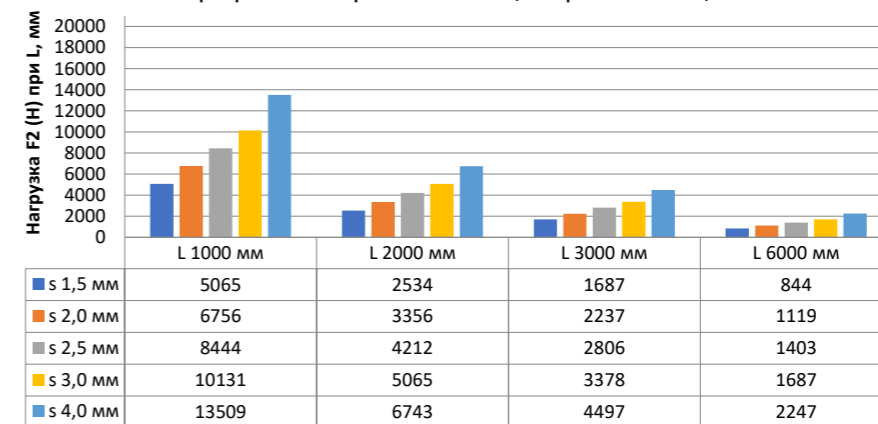

Нагрузка F2

Профиль П-образный БПП2, ширина 40 мм, высота 40 мм

Профиль П-образный БПП2, ширина 60 мм, высота 40 мм

Профиль П-образный БПП2, ширина 85 мм, высота 40 мм

Профиль П-образный БПП2, ширина 115 мм, высота 40 мм