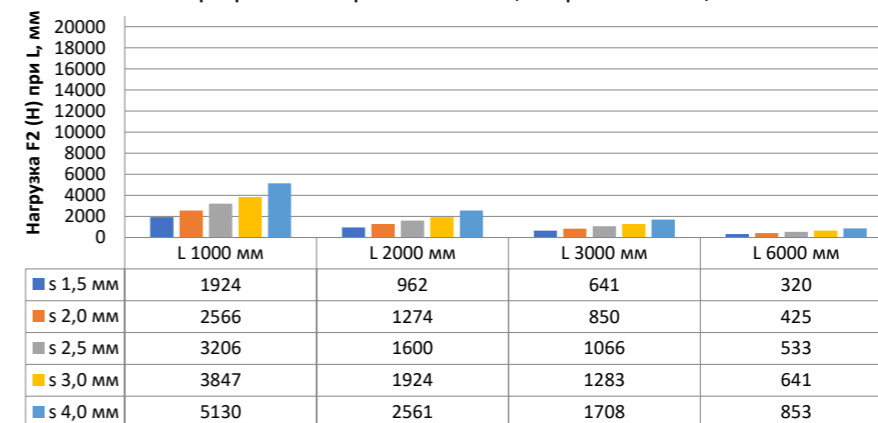

Нагрузка F1

Профиль П - образный БПП2, ширина 40 мм, высота 40 мм

Профиль П - образный БПП2, ширина 60 мм, высота 40 мм

Профиль П - образный БПП2, ширина 85 мм, высота 40 мм

Профиль П - образный БПП2, ширина 115 мм, высота 40 мм

Нагрузка F2

Профиль П-образный БПП2, ширина 40 мм, высота 40 мм

Профиль П-образный БПП2, ширина 60 мм, высота 40 мм

Профиль П-образный БПП2, ширина 85 мм, высота 40 мм

Профиль П-образный БПП2, ширина 115 мм, высота 40 мм