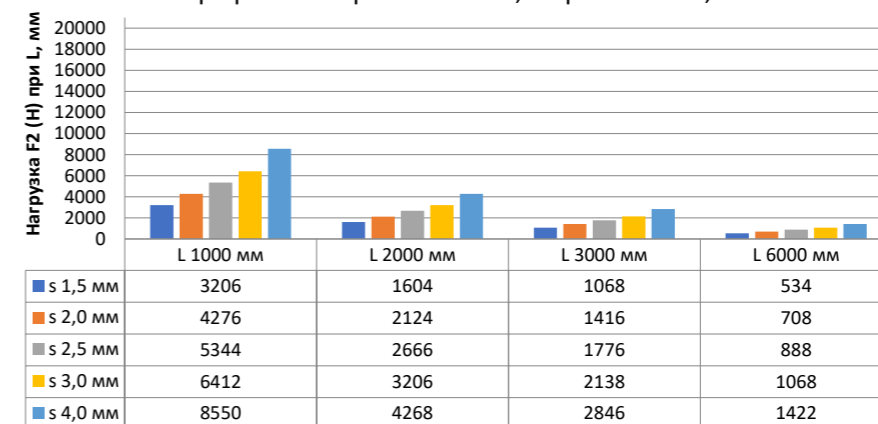

Нагрузка F1

Профиль П - образный БПП2, ширина 40 мм, высота 40 мм

Профиль П - образный БПП2, ширина 60 мм, высота 40 мм

Профиль П - образный БПП2, ширина 85 мм, высота 40 мм

Профиль П - образный БПП2, ширина 115 мм, высота 40 мм

Нагрузка F2

Профиль П-образный БПП2, ширина 40 мм, высота 40 мм

Профиль П-образный БПП2, ширина 60 мм, высота 40 мм

Профиль П-образный БПП2, ширина 85 мм, высота 40 мм

Профиль П-образный БПП2, ширина 115 мм, высота 40 мм