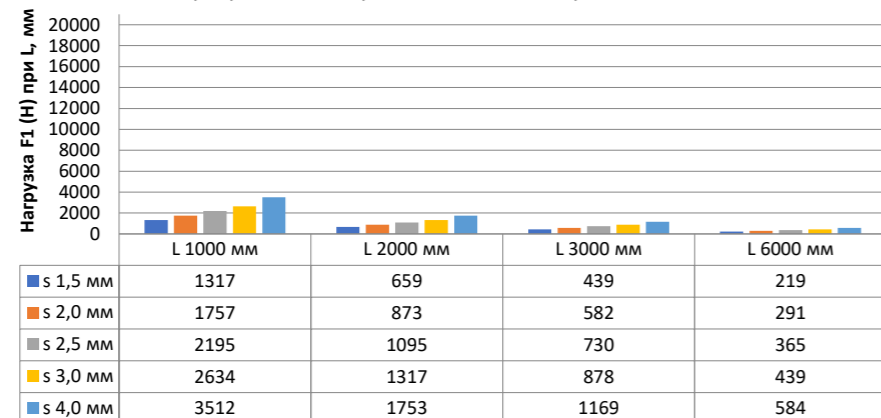

## Нагрузка F1

Профиль П - образный БПП2, ширина 40 мм, высота 40 мм

Профиль П - образный БПП2, ширина 60 мм, высота 40 мм

Профиль П - образный БПП2, ширина 85 мм, высота 40 мм

Профиль П - образный БПП2, ширина 115 мм, высота 40 мм

## Нагрузка F2

Профиль П-образный БПП2, ширина 40 мм, высота 40 мм

Профиль П-образный БПП2, ширина 60 мм, высота 40 мм

Профиль П-образный БПП2, ширина 85 мм, высота 40 мм

Профиль П-образный БПП2, ширина 115 мм, высота 40 мм