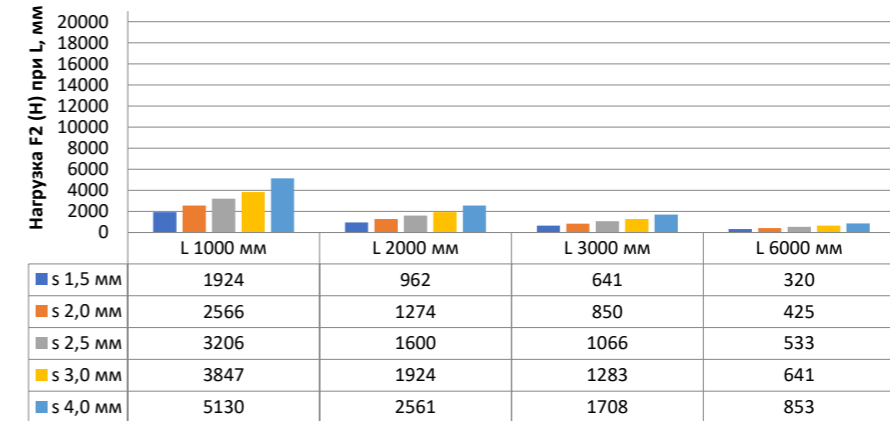

## Нагрузка F1

Профиль П - образный БПП2, ширина 40 мм, высота 40 мм

Профиль П - образный БПП2, ширина 60 мм, высота 40 мм

Профиль П - образный БПП2, ширина 85 мм, высота 40 мм

Профиль П - образный БПП2, ширина 115 мм, высота 40 мм

## Нагрузка F2

Профиль П-образный БПП2, ширина 40 мм, высота 40 мм

Профиль П-образный БПП2, ширина 60 мм, высота 40 мм

Профиль П-образный БПП2, ширина 85 мм, высота 40 мм

Профиль П-образный БПП2, ширина 115 мм, высота 40 мм