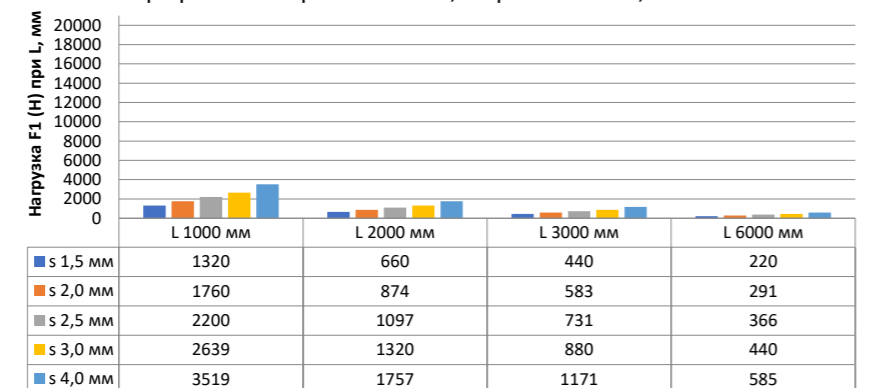

## Нагрузка F1

Профиль П - образный БПП2, ширина 40 мм, высота 40 мм

Профиль П - образный БПП2, ширина 60 мм, высота 40 мм

Профиль П - образный БПП2, ширина 85 мм, высота 40 мм

Профиль П - образный БПП2, ширина 115 мм, высота 40 мм

## Нагрузка F2

Профиль П-образный БПП2, ширина 40 мм, высота 40 мм

Профиль П-образный БПП2, ширина 60 мм, высота 40 мм

Профиль П-образный БПП2, ширина 85 мм, высота 40 мм

Профиль П-образный БПП2, ширина 115 мм, высота 40 мм