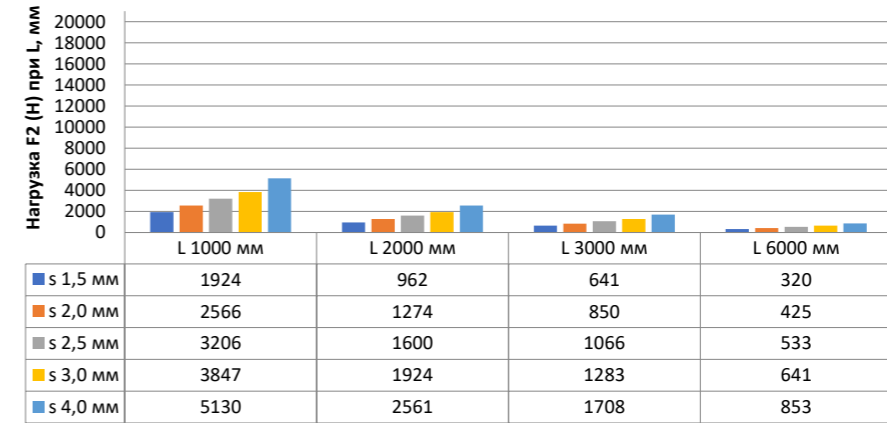

## Нагрузка F1

Профиль П - образный БПП2, ширина 40 мм, высота 40 мм

Профиль П - образный БПП2, ширина 60 мм, высота 40 мм

Профиль П - образный БПП2, ширина 85 мм, высота 40 мм

Профиль П - образный БПП2, ширина 115 мм, высота 40 мм

## Нагрузка F2

Профиль П-образный БПП2, ширина 40 мм, высота 40 мм

Профиль П-образный БПП2, ширина 60 мм, высота 40 мм

Профиль П-образный БПП2, ширина 85 мм, высота 40 мм

Профиль П-образный БПП2, ширина 115 мм, высота 40 мм