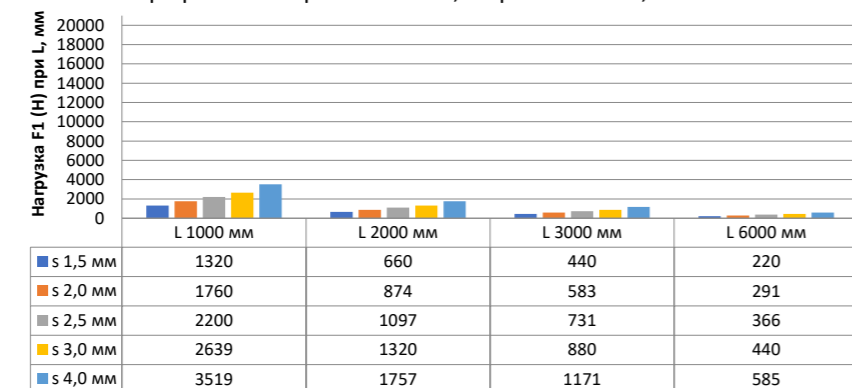

Нагрузка F1

Профиль П - образный БПП2, ширина 40 мм, высота 40 мм

Профиль П - образный БПП2, ширина 60 мм, высота 40 мм

Профиль П - образный БПП2, ширина 85 мм, высота 40 мм

Профиль П - образный БПП2, ширина 115 мм, высота 40 мм

Нагрузка F2

Профиль П-образный БПП2, ширина 40 мм, высота 40 мм

Профиль П-образный БПП2, ширина 60 мм, высота 40 мм

Профиль П-образный БПП2, ширина 85 мм, высота 40 мм

Профиль П-образный БПП2, ширина 115 мм, высота 40 мм