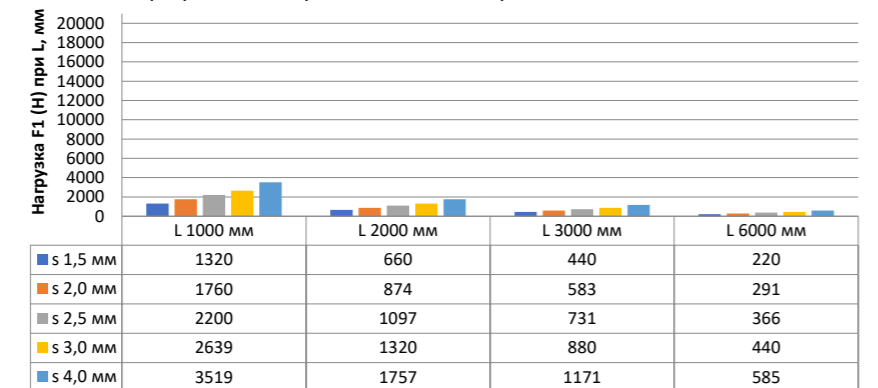

Нагрузка F1

Профиль П - образный БПП2, ширина 40 мм, высота 40 мм

Профиль П - образный БПП2, ширина 60 мм, высота 40 мм

Профиль П - образный БПП2, ширина 85 мм, высота 40 мм

Профиль П - образный БПП2, ширина 115 мм, высота 40 мм

Нагрузка F2

Профиль П-образный БПП2, ширина 40 мм, высота 40 мм

Профиль П-образный БПП2, ширина 60 мм, высота 40 мм

Профиль П-образный БПП2, ширина 85 мм, высота 40 мм

Профиль П-образный БПП2, ширина 115 мм, высота 40 мм