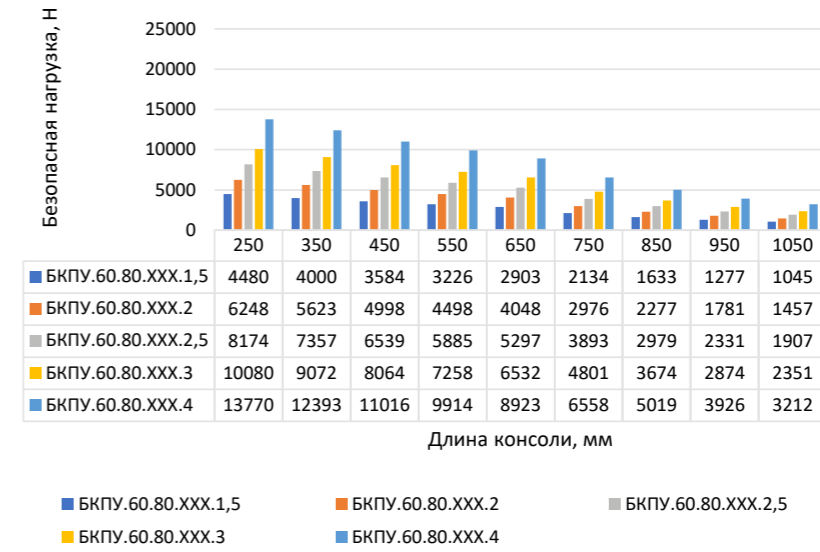

## Система П-профиля

Консоль П - образная усиленная БКПУ, ширина 40 мм, высота 80 мм

## Система П-профиля

Консоль П - образная усиленная БКПУ, ширина 60 мм, высота 80 мм

Консоль П - образная усиленная БКПУ, ширина 85 мм, высота 80 мм

Консоль П - образная усиленная БКПУ, ширина 115 мм, высота 80 мм