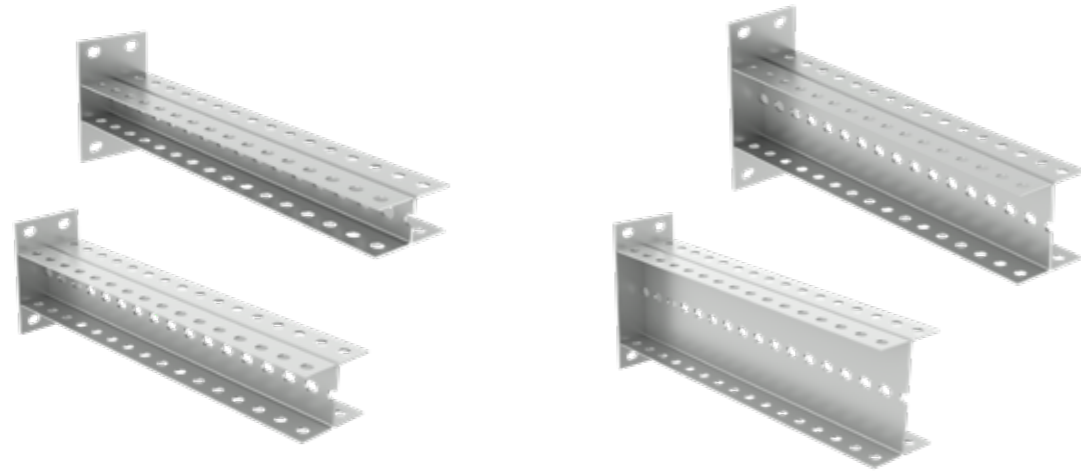

## Система П-профиля

Консоль П - образная усиленная БКПУ, ширина 40 мм, высота 80 мм

## Система П-профиля

Консоль П - образная усиленная БКПУ, ширина 60 мм, высота 80 мм

Консоль П - образная усиленная БКПУ, ширина 85 мм, высота 80 мм

Консоль П - образная усиленная БКПУ, ширина 115 мм, высота 80 мм