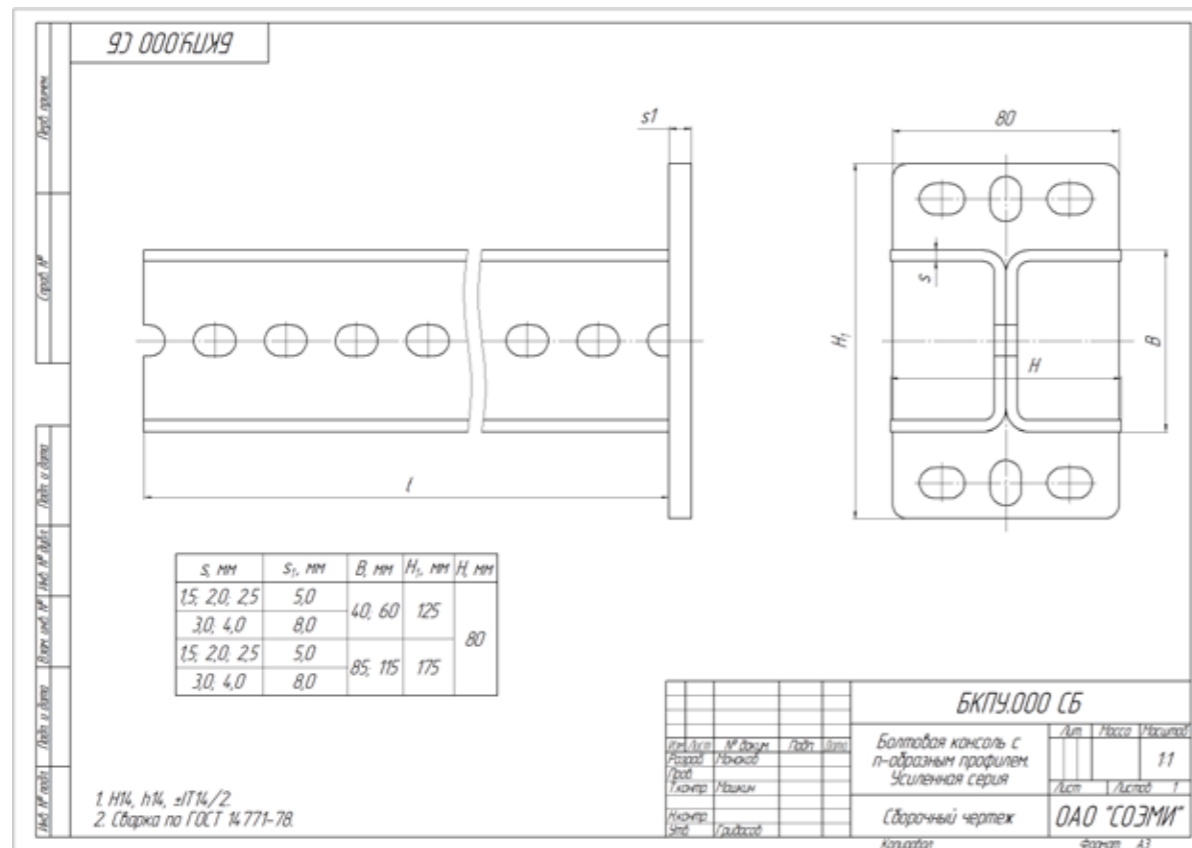

## Система П-профиля

Консоль П - образная усиленная БКПУ, ширина 40 мм, высота 80 мм

## Система П-профиля

Консоль П - образная усиленная БКПУ, ширина 60 мм, высота 80 мм

Консоль П - образная усиленная БКПУ, ширина 85 мм, высота 80 мм

Консоль П - образная усиленная БКПУ, ширина 115 мм, высота 80 мм