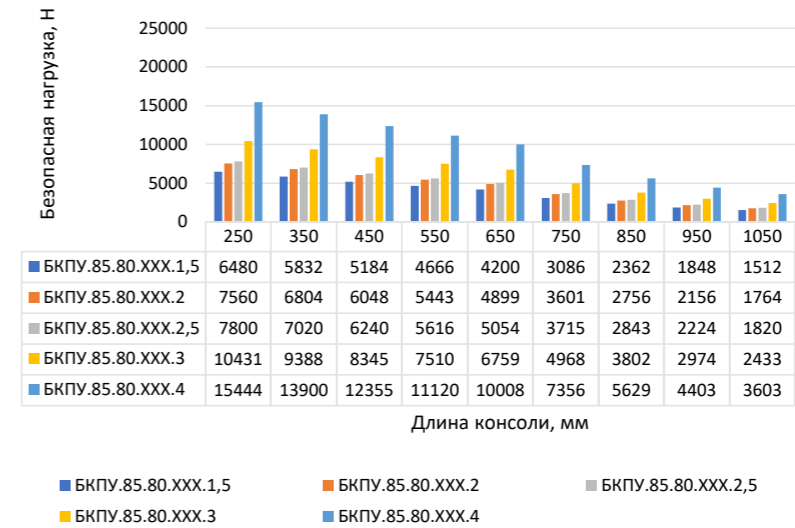

## Система П-профиля

Консоль П - образная усиленная БКПУ, ширина 40 мм, высота 80 мм

## Система П-профиля

Консоль П - образная усиленная БКПУ, ширина 60 мм, высота 80 мм

Консоль П - образная усиленная БКПУ, ширина 85 мм, высота 80 мм

Консоль П - образная усиленная БКПУ, ширина 115 мм, высота 80 мм