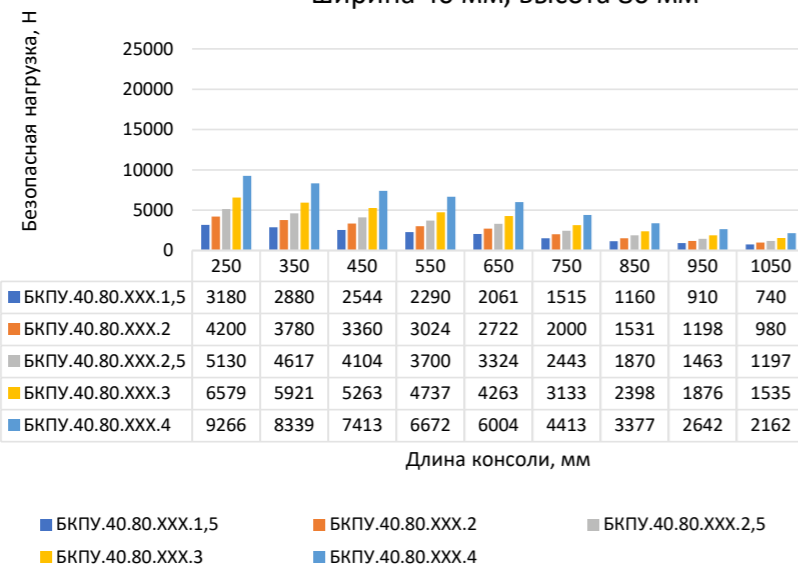

## Система П-профиля

Консоль П - образная усиленная БКПУ, ширина 40 мм, высота 80 мм