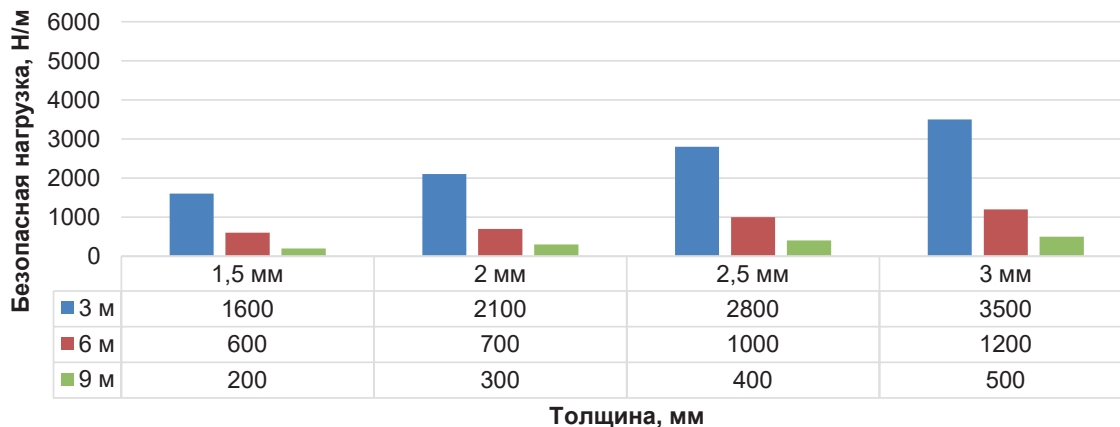

Кабельрост РПП борт 100 мм

Кабельрост РПП борт 150 мм

Кабельрост РПП борт 200 мм