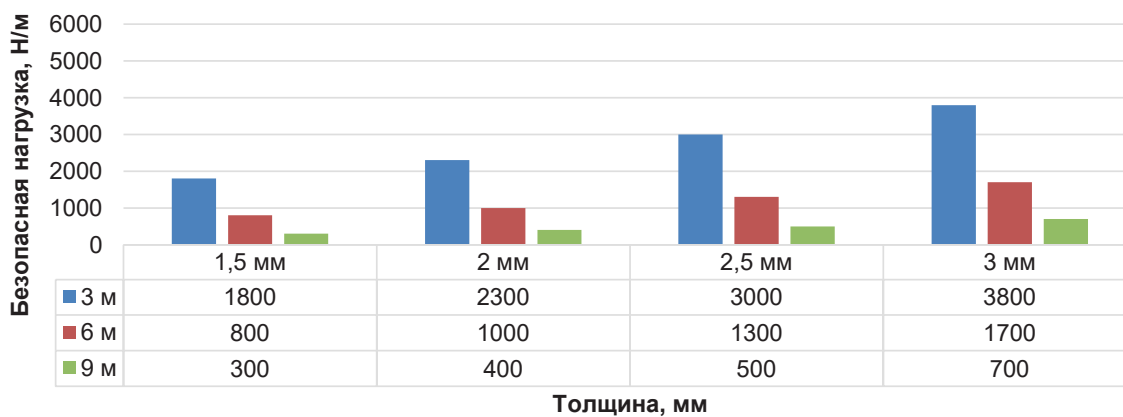

Кабельрост РПП борт 100 мм

Кабельрост РПП борт 150 мм

Кабельрост РПП борт 200 мм