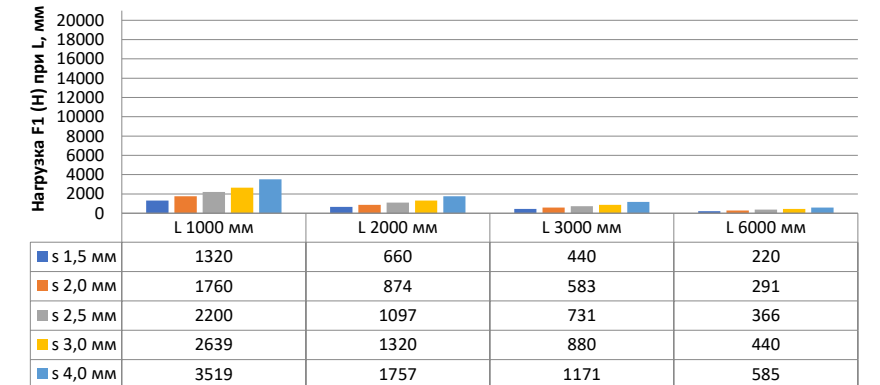

Нагрузка F1

Профиль П - образный БПП2, ширина 40 мм, высота 40 мм

Профиль П - образный БПП2, ширина 60 мм, высота 40 мм

Профиль П - образный БПП2, ширина 85 мм, высота 40 мм

Профиль П - образный БПП2, ширина 115 мм, высота 40 мм

Нагрузка F2

Профиль П-образный БПП2, ширина 40 мм, высота 40 мм

Профиль П-образный БПП2, ширина 60 мм, высота 40 мм

Профиль П-образный БПП2, ширина 85 мм, высота 40 мм

Профиль П-образный БПП2, ширина 115 мм, высота 40 мм