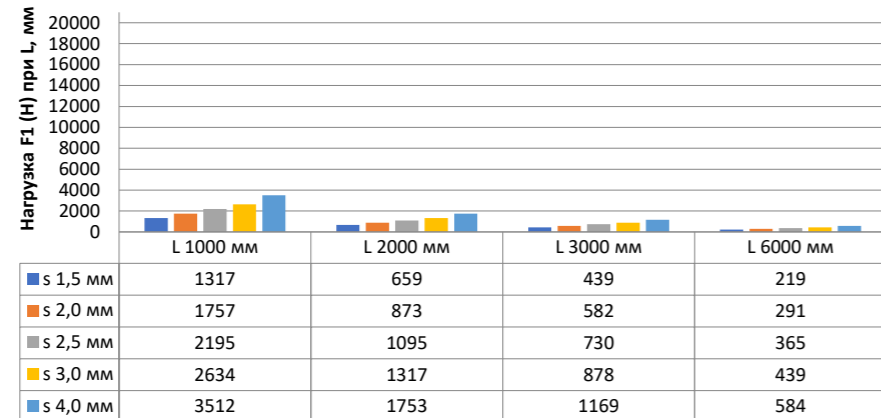

Нагрузка F1

Профиль П - образный БПП2, ширина 40 мм, высота 40 мм

Профиль П - образный БПП2, ширина 60 мм, высота 40 мм

Профиль П - образный БПП2, ширина 85 мм, высота 40 мм

Профиль П - образный БПП2, ширина 115 мм, высота 40 мм

Нагрузка F2

Профиль П-образный БПП2, ширина 40 мм, высота 40 мм

Профиль П-образный БПП2, ширина 60 мм, высота 40 мм

Профиль П-образный БПП2, ширина 85 мм, высота 40 мм

Профиль П-образный БПП2, ширина 115 мм, высота 40 мм