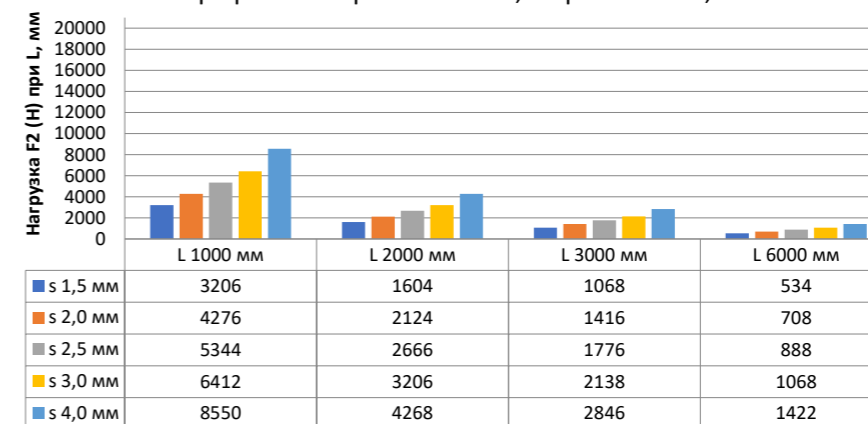

Нагрузка F1

Профиль П - образный БПП2, ширина 40 мм, высота 40 мм

Профиль П - образный БПП2, ширина 60 мм, высота 40 мм

Профиль П - образный БПП2, ширина 85 мм, высота 40 мм

Профиль П - образный БПП2, ширина 115 мм, высота 40 мм

Нагрузка F2

Профиль П-образный БПП2, ширина 40 мм, высота 40 мм

Профиль П-образный БПП2, ширина 60 мм, высота 40 мм

Профиль П-образный БПП2, ширина 85 мм, высота 40 мм

Профиль П-образный БПП2, ширина 115 мм, высота 40 мм