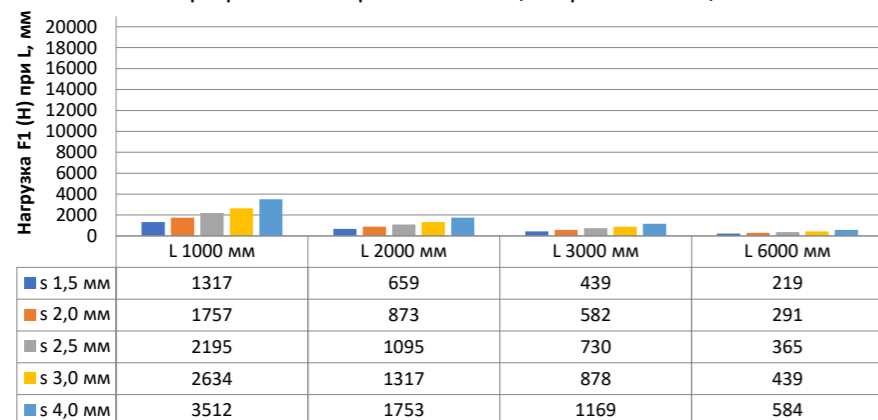

Нагрузка F1

Профиль П - образный БПП2, ширина 40 мм, высота 40 мм

Профиль П - образный БПП2, ширина 60 мм, высота 40 мм

Профиль П - образный БПП2, ширина 85 мм, высота 40 мм

Профиль П - образный БПП2, ширина 115 мм, высота 40 мм

Нагрузка F2

Профиль П-образный БПП2, ширина 40 мм, высота 40 мм

Профиль П-образный БПП2, ширина 60 мм, высота 40 мм

Профиль П-образный БПП2, ширина 85 мм, высота 40 мм

Профиль П-образный БПП2, ширина 115 мм, высота 40 мм