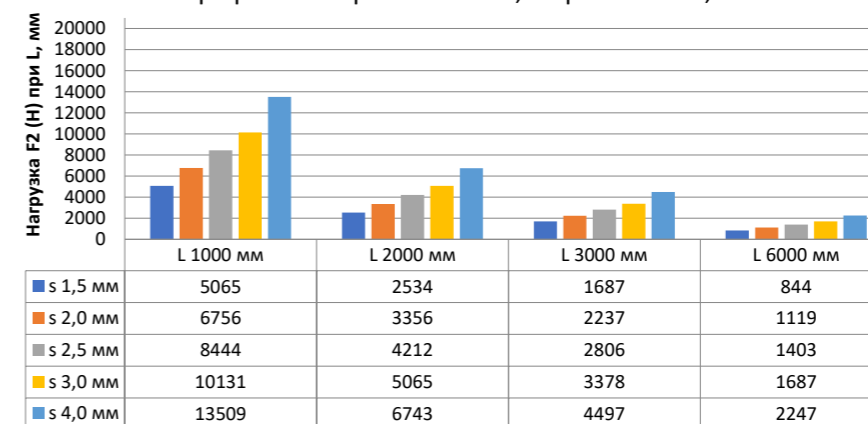

Нагрузка F2

Профиль П-образный БПП2, ширина 40 мм, высота 40 мм

Профиль П-образный БПП2, ширина 60 мм, высота 40 мм

Профиль П-образный БПП2, ширина 85 мм, высота 40 мм

Профиль П-образный БПП2, ширина 115 мм, высота 40 мм