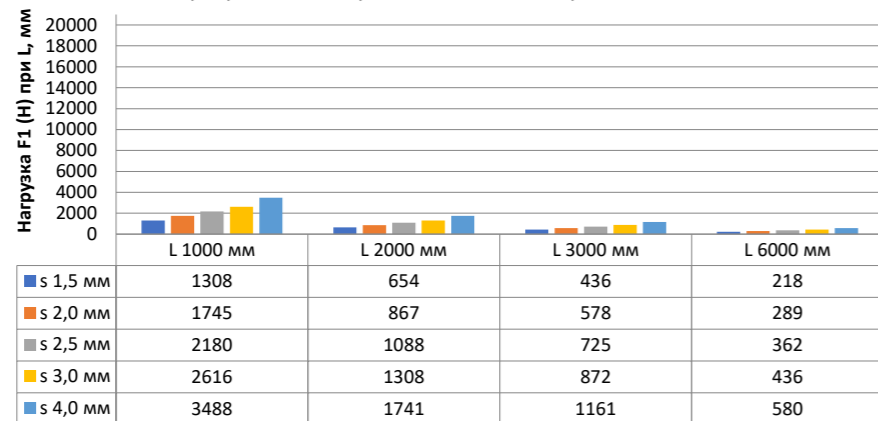

Нагрузка F1

Профиль П - образный БПП2, ширина 40 мм, высота 40 мм

Профиль П - образный БПП2, ширина 60 мм, высота 40 мм

Профиль П - образный БПП2, ширина 85 мм, высота 40 мм

Профиль П - образный БПП2, ширина 115 мм, высота 40 мм

Нагрузка F2

Профиль П-образный БПП2, ширина 40 мм, высота 40 мм

Профиль П-образный БПП2, ширина 60 мм, высота 40 мм

Профиль П-образный БПП2, ширина 85 мм, высота 40 мм

Профиль П-образный БПП2, ширина 115 мм, высота 40 мм