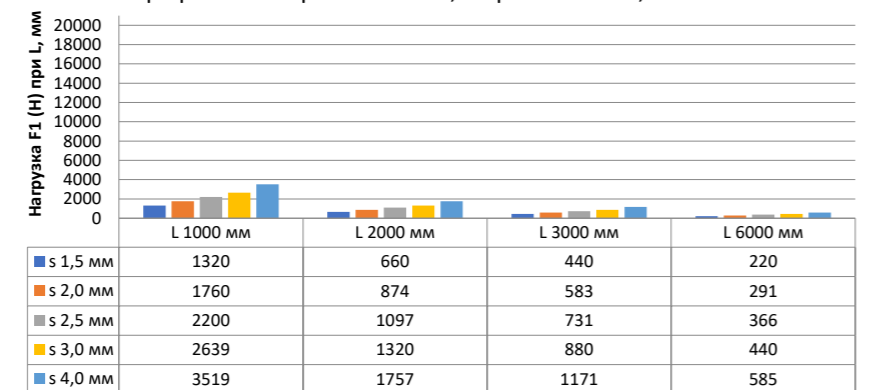

Нагрузка F1

Профиль П - образный БПП2, ширина 40 мм, высота 40 мм

Профиль П - образный БПП2, ширина 60 мм, высота 40 мм

Профиль П - образный БПП2, ширина 85 мм, высота 40 мм

Профиль П - образный БПП2, ширина 115 мм, высота 40 мм

Нагрузка F2

Профиль П-образный БПП2, ширина 40 мм, высота 40 мм

Профиль П-образный БПП2, ширина 60 мм, высота 40 мм

Профиль П-образный БПП2, ширина 85 мм, высота 40 мм

Профиль П-образный БПП2, ширина 115 мм, высота 40 мм