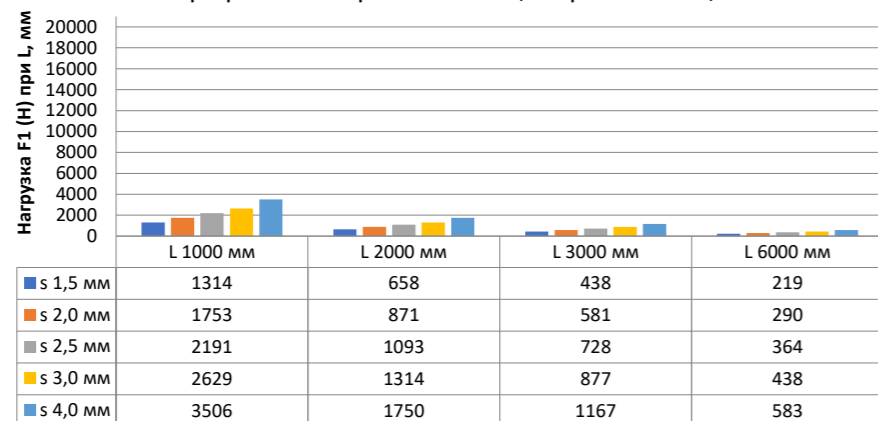

Нагрузка F1

Профиль П - образный БПП2, ширина 40 мм, высота 40 мм

Профиль П - образный БПП2, ширина 60 мм, высота 40 мм

Профиль П - образный БПП2, ширина 85 мм, высота 40 мм

Профиль П - образный БПП2, ширина 115 мм, высота 40 мм

Нагрузка F2

Профиль П-образный БПП2, ширина 40 мм, высота 40 мм

Профиль П-образный БПП2, ширина 60 мм, высота 40 мм

Профиль П-образный БПП2, ширина 85 мм, высота 40 мм

Профиль П-образный БПП2, ширина 115 мм, высота 40 мм