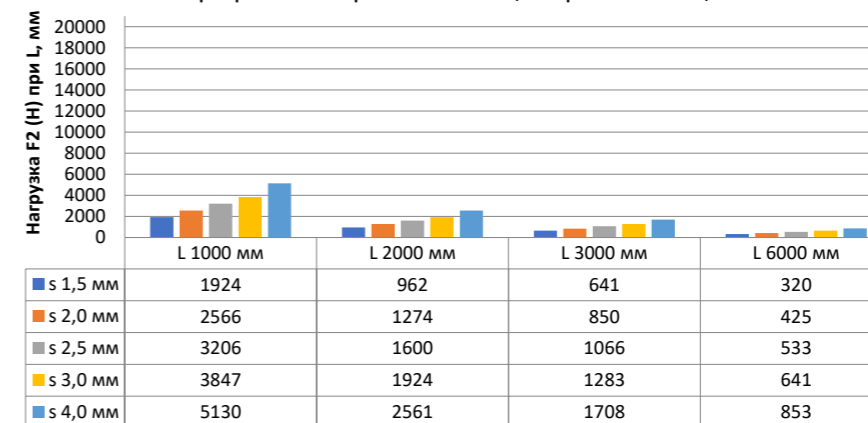

Нагрузка F1

Профиль П - образный БПП2, ширина 40 мм, высота 40 мм

Профиль П - образный БПП2, ширина 60 мм, высота 40 мм

Профиль П - образный БПП2, ширина 85 мм, высота 40 мм

Профиль П - образный БПП2, ширина 115 мм, высота 40 мм

Нагрузка F2

Профиль П-образный БПП2, ширина 40 мм, высота 40 мм

Профиль П-образный БПП2, ширина 60 мм, высота 40 мм

Профиль П-образный БПП2, ширина 85 мм, высота 40 мм

Профиль П-образный БПП2, ширина 115 мм, высота 40 мм