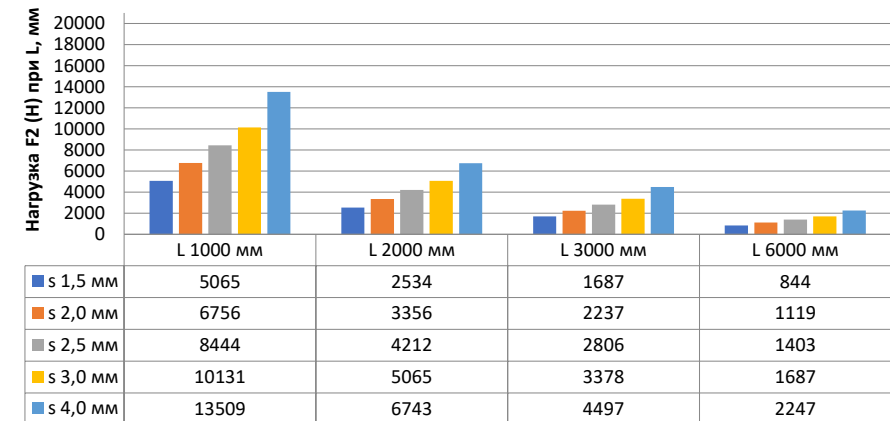

Нагрузка F2

Профиль П-образный БПП2, ширина 40 мм, высота 40 мм

Профиль П-образный БПП2, ширина 60 мм, высота 40 мм

Профиль П-образный БПП2, ширина 85 мм, высота 40 мм

Профиль П-образный БПП2, ширина 115 мм, высота 40 мм