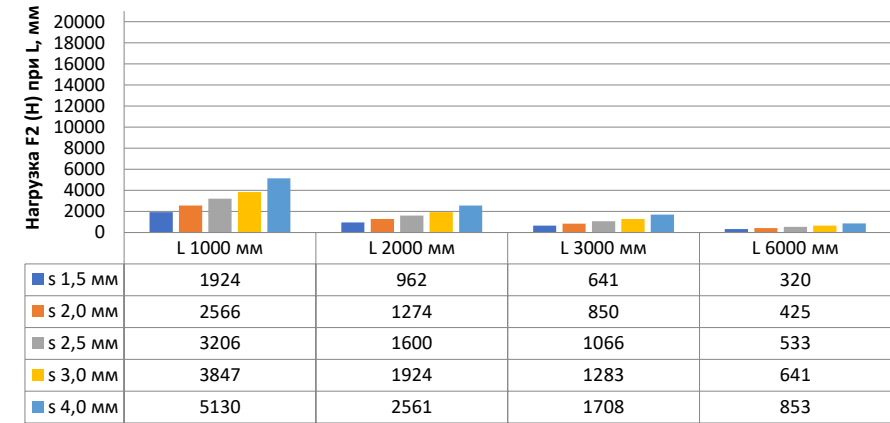

Нагрузка F1

Профиль П - образный БПП2, ширина 40 мм, высота 40 мм

Профиль П - образный БПП2, ширина 60 мм, высота 40 мм

Профиль П - образный БПП2, ширина 85 мм, высота 40 мм

Профиль П - образный БПП2, ширина 115 мм, высота 40 мм

Нагрузка F2

Профиль П-образный БПП2, ширина 40 мм, высота 40 мм

Профиль П-образный БПП2, ширина 60 мм, высота 40 мм

Профиль П-образный БПП2, ширина 85 мм, высота 40 мм

Профиль П-образный БПП2, ширина 115 мм, высота 40 мм