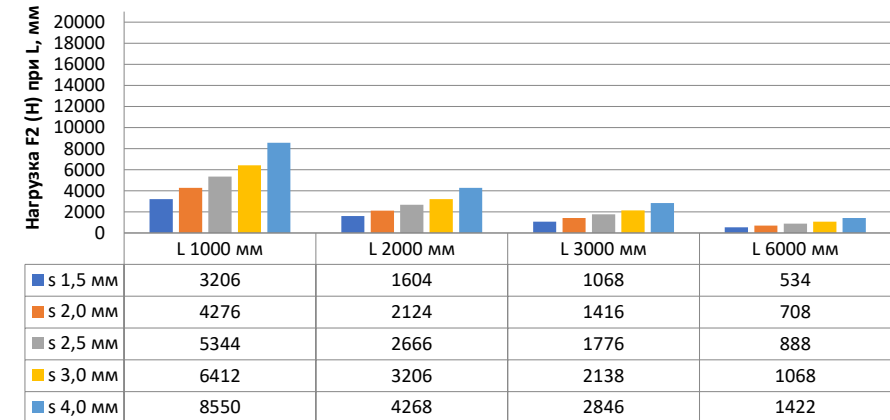

Нагрузка F1

Профиль П - образный БПП2, ширина 40 мм, высота 40 мм

Профиль П - образный БПП2, ширина 60 мм, высота 40 мм

Профиль П - образный БПП2, ширина 85 мм, высота 40 мм

Профиль П - образный БПП2, ширина 115 мм, высота 40 мм

Нагрузка F2

Профиль П-образный БПП2, ширина 40 мм, высота 40 мм

Профиль П-образный БПП2, ширина 60 мм, высота 40 мм

Профиль П-образный БПП2, ширина 85 мм, высота 40 мм

Профиль П-образный БПП2, ширина 115 мм, высота 40 мм