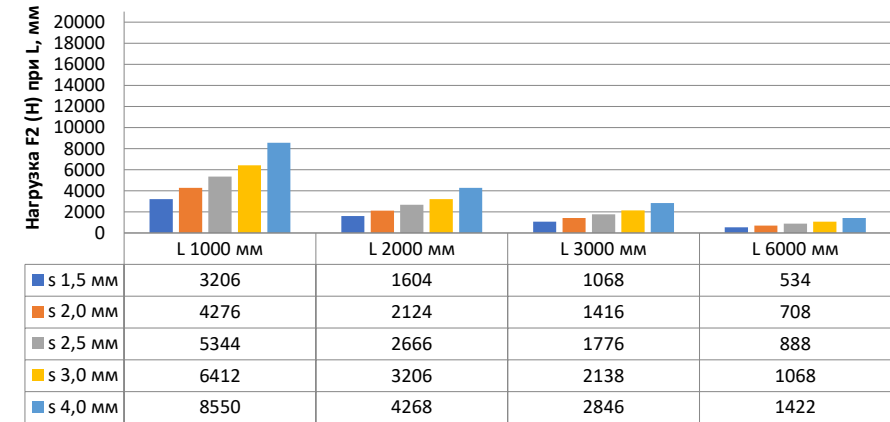

Нагрузка F1

Профиль П - образный БПП2, ширина 40 мм, высота 40 мм

Профиль П - образный БПП2, ширина 60 мм, высота 40 мм

Профиль П - образный БПП2, ширина 85 мм, высота 40 мм

Профиль П - образный БПП2, ширина 115 мм, высота 40 мм

Нагрузка F2

Профиль П-образный БПП2, ширина 40 мм, высота 40 мм

Профиль П-образный БПП2, ширина 60 мм, высота 40 мм

Профиль П-образный БПП2, ширина 85 мм, высота 40 мм

Профиль П-образный БПП2, ширина 115 мм, высота 40 мм