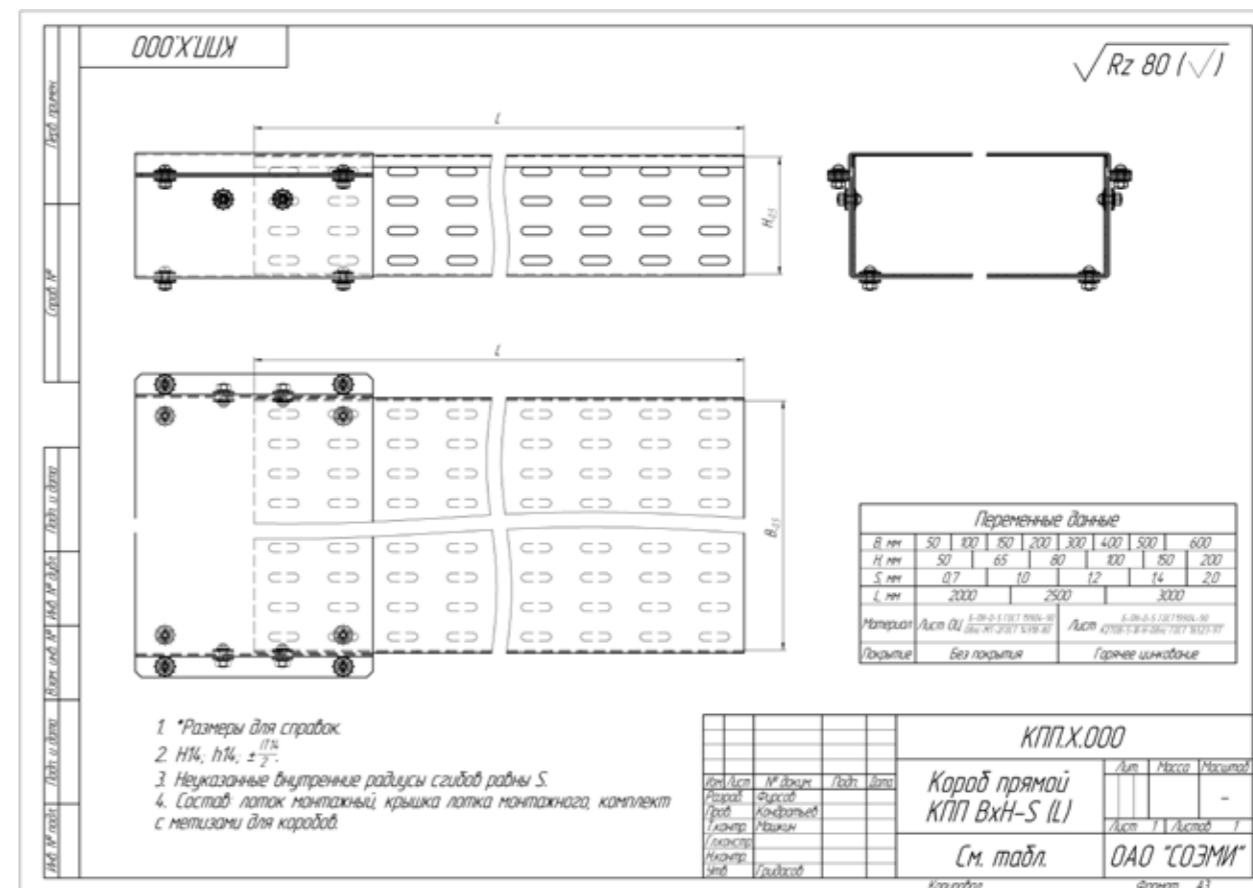

Состав:	
1. Лоток прямой	1 шт.
2. Крышка лотка	1 шт.
3. Скоба нижняя	1 шт.
4. Скоба верхняя	1 шт.
5. Винт М6	12 шт.
6. Гайка М6	12 шт.
7. Шайба-звездочка	24 шт.

Варианты исполнения:
Горячее цинкование
Сталь оцинкованная по методу Сендзимира