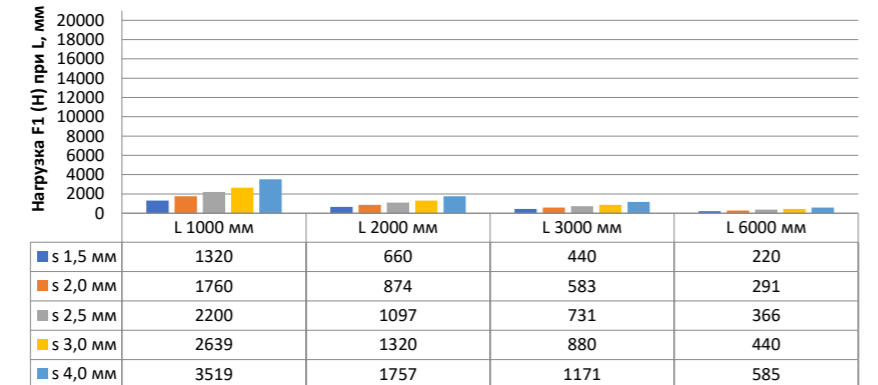

Нагрузка F1

Профиль П - образный БПП2, ширина 40 мм, высота 40 мм

Профиль П - образный БПП2, ширина 60 мм, высота 40 мм

Профиль П - образный БПП2, ширина 85 мм, высота 40 мм

Профиль П - образный БПП2, ширина 115 мм, высота 40 мм

Нагрузка F2

Профиль П-образный БПП2, ширина 40 мм, высота 40 мм

Профиль П-образный БПП2, ширина 60 мм, высота 40 мм

Профиль П-образный БПП2, ширина 85 мм, высота 40 мм

Профиль П-образный БПП2, ширина 115 мм, высота 40 мм