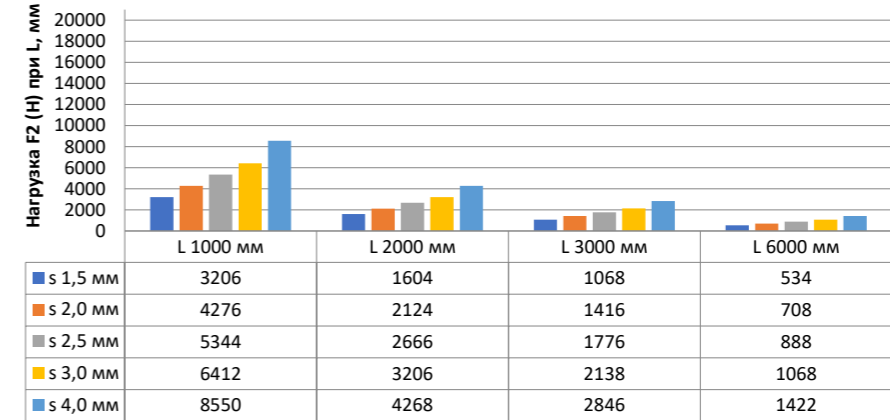

## Нагрузка F1

Профиль П - образный БПП2, ширина 40 мм, высота 40 мм

Профиль П - образный БПП2, ширина 60 мм, высота 40 мм

Профиль П - образный БПП2, ширина 85 мм, высота 40 мм

Профиль П - образный БПП2, ширина 115 мм, высота 40 мм

## Нагрузка F2

Профиль П-образный БПП2, ширина 40 мм, высота 40 мм

Профиль П-образный БПП2, ширина 60 мм, высота 40 мм

Профиль П-образный БПП2, ширина 85 мм, высота 40 мм

Профиль П-образный БПП2, ширина 115 мм, высота 40 мм