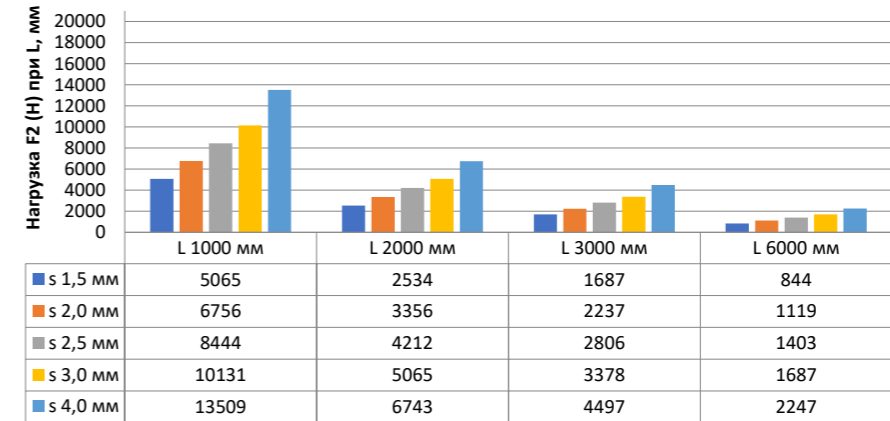

## Нагрузка F1

Профиль П - образный БПП2, ширина 40 мм, высота 40 мм

Профиль П - образный БПП2, ширина 60 мм, высота 40 мм

Профиль П - образный БПП2, ширина 85 мм, высота 40 мм

Профиль П - образный БПП2, ширина 115 мм, высота 40 мм

## Нагрузка F2

Профиль П-образный БПП2, ширина 40 мм, высота 40 мм

Профиль П-образный БПП2, ширина 60 мм, высота 40 мм

Профиль П-образный БПП2, ширина 85 мм, высота 40 мм

Профиль П-образный БПП2, ширина 115 мм, высота 40 мм