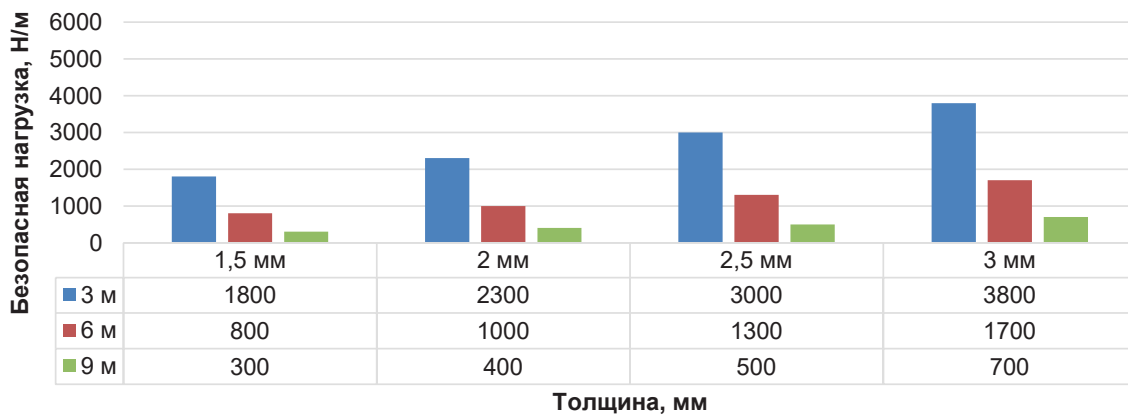

### Кабельрост РПП борт 100 мм

### Кабельрост РПП борт 150 мм

### Кабельрост РПП борт 200 мм