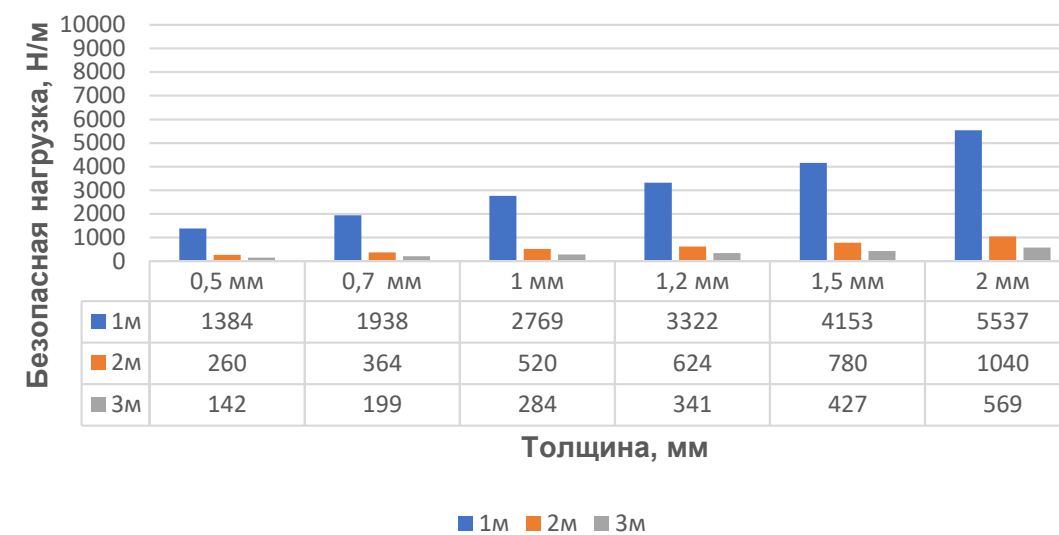

Нагрузочные характеристики лотков монтажных

Лоток монтажный ЛП борт 50 мм

Нагрузочные характеристики лотков монтажных

Лоток монтажный ЛП борт 65 мм

Лоток монтажный ЛП борт 80 мм

Лоток монтажный ЛП борт 100 мм

Лоток монтажный ЛП борт 150 мм

Лоток монтажный ЛП борт 200 мм