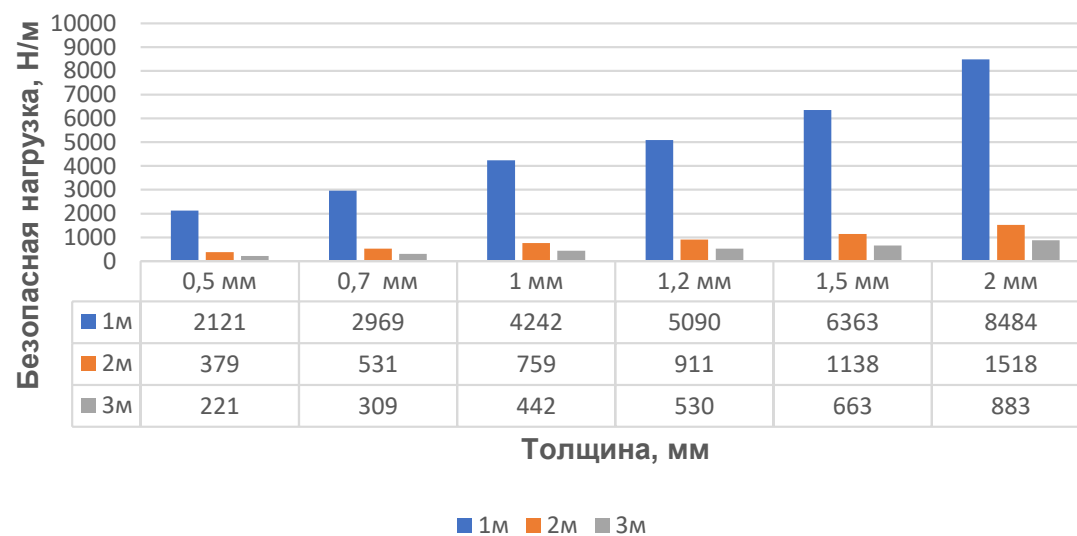

Нагрузочные характеристики лотков монтажных

Лоток монтажный ЛП борт 50 мм

Нагрузочные характеристики лотков монтажных

Лоток монтажный ЛП борт 65 мм

Лоток монтажный ЛП борт 80 мм

Лоток монтажный ЛП борт 100 мм

Лоток монтажный ЛП борт 150 мм

Лоток монтажный ЛП борт 200 мм