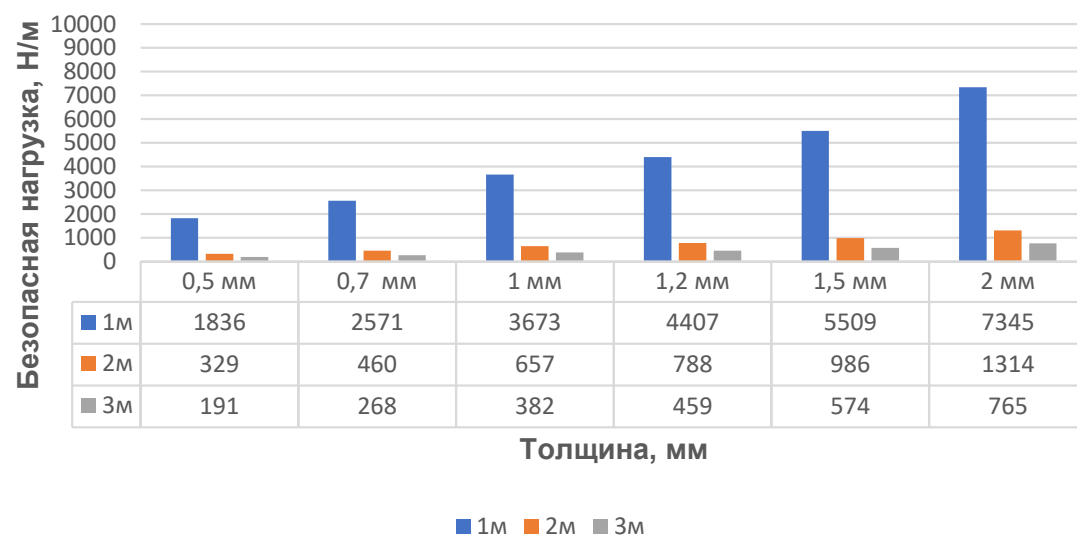

Нагрузочные характеристики лотков монтажных

Лоток монтажный ЛП борт 50 мм

Нагрузочные характеристики лотков монтажных

Лоток монтажный ЛП борт 65 мм

Лоток монтажный ЛП борт 80 мм

Лоток монтажный ЛП борт 100 мм

Лоток монтажный ЛП борт 150 мм

Лоток монтажный ЛП борт 200 мм