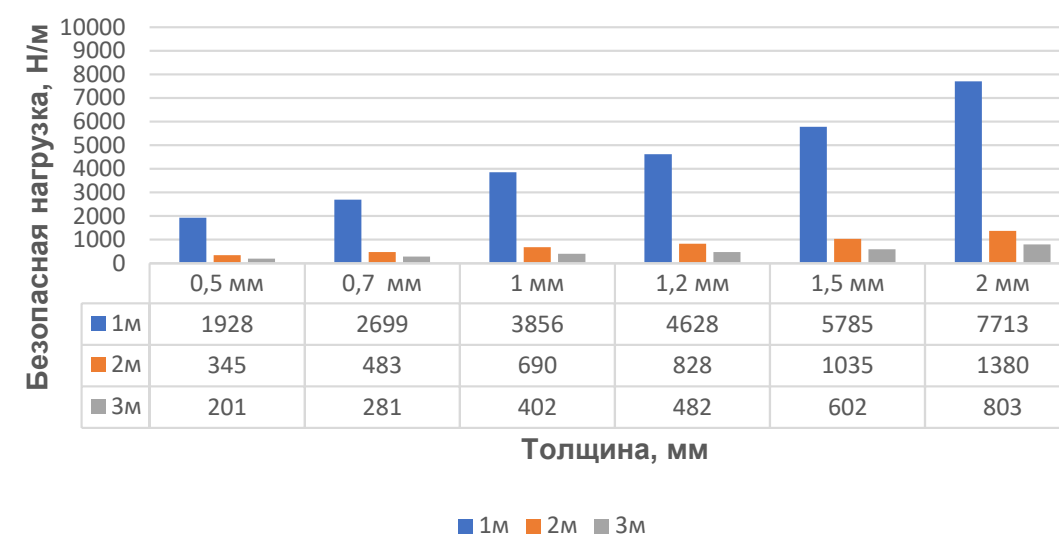

Нагрузочные характеристики лотков монтажных

Лоток монтажный ЛП борт 50 мм

Нагрузочные характеристики лотков монтажных

Лоток монтажный ЛП борт 65 мм

Лоток монтажный ЛП борт 80 мм

Лоток монтажный ЛП борт 100 мм

Лоток монтажный ЛП борт 150 мм

Лоток монтажный ЛП борт 200 мм