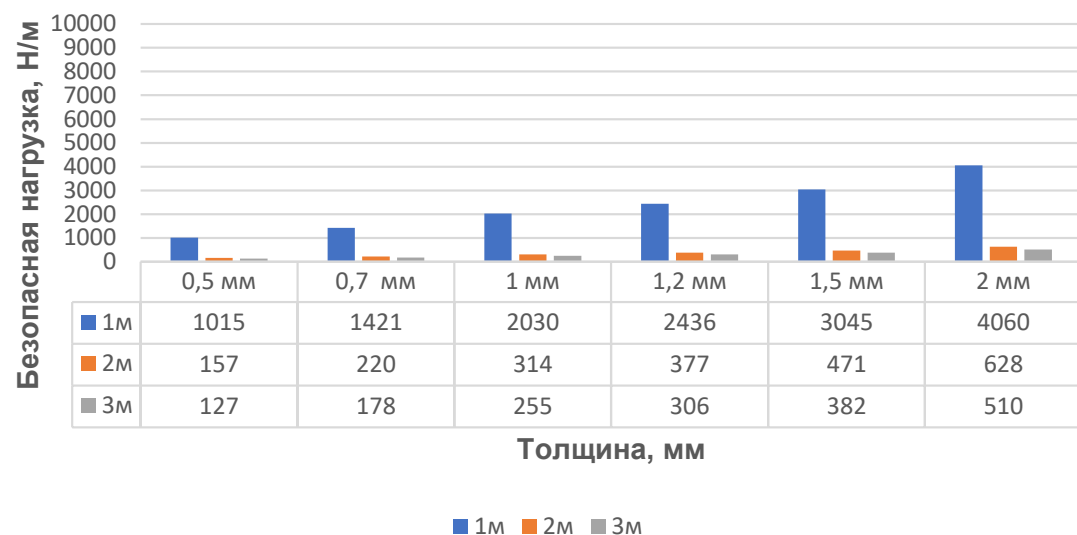

Нагрузочные характеристики лотков монтажных

Лоток монтажный ЛП борт 50 мм

Нагрузочные характеристики лотков монтажных

Лоток монтажный ЛП борт 65 мм

Лоток монтажный ЛП борт 80 мм

Лоток монтажный ЛП борт 100 мм

Лоток монтажный ЛП борт 150 мм

Лоток монтажный ЛП борт 200 мм