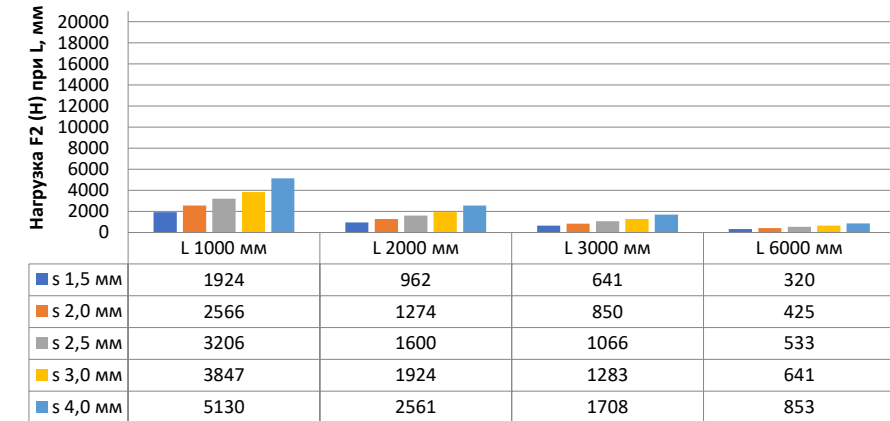

## Нагрузка F1

Профиль П - образный БПП2, ширина 40 мм, высота 40 мм

Профиль П - образный БПП2, ширина 60 мм, высота 40 мм

Профиль П - образный БПП2, ширина 85 мм, высота 40 мм

Профиль П - образный БПП2, ширина 115 мм, высота 40 мм

## Нагрузка F2

Профиль П-образный БПП2, ширина 40 мм, высота 40 мм

Профиль П-образный БПП2, ширина 60 мм, высота 40 мм

Профиль П-образный БПП2, ширина 85 мм, высота 40 мм

Профиль П-образный БПП2, ширина 115 мм, высота 40 мм