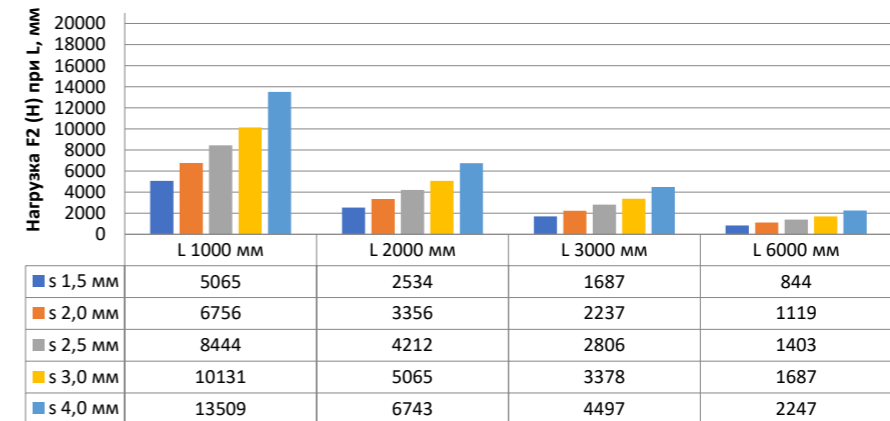

Нагрузка F2

Профиль П-образный БПП2, ширина 40 мм, высота 40 мм

Профиль П-образный БПП2, ширина 60 мм, высота 40 мм

Профиль П-образный БПП2, ширина 85 мм, высота 40 мм

Профиль П-образный БПП2, ширина 115 мм, высота 40 мм