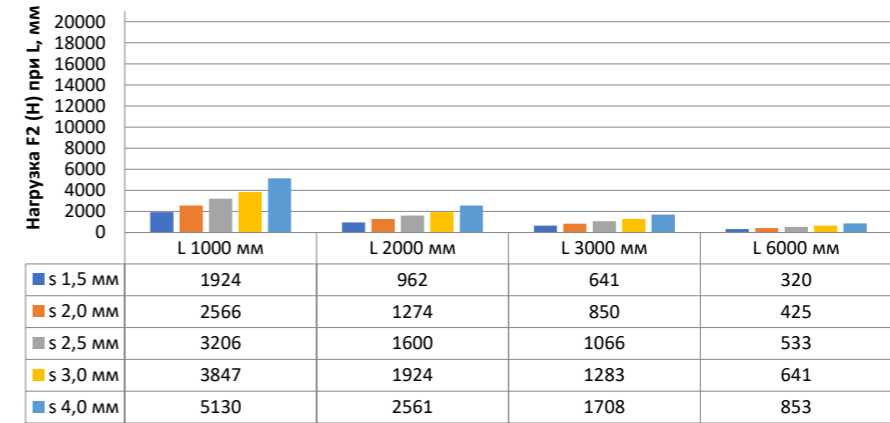

Нагрузка F1

Профиль П - образный БПП2, ширина 40 мм, высота 40 мм

Профиль П - образный БПП2, ширина 60 мм, высота 40 мм

Профиль П - образный БПП2, ширина 85 мм, высота 40 мм

Профиль П - образный БПП2, ширина 115 мм, высота 40 мм

Нагрузка F2

Профиль П-образный БПП2, ширина 40 мм, высота 40 мм

Профиль П-образный БПП2, ширина 60 мм, высота 40 мм

Профиль П-образный БПП2, ширина 85 мм, высота 40 мм

Профиль П-образный БПП2, ширина 115 мм, высота 40 мм