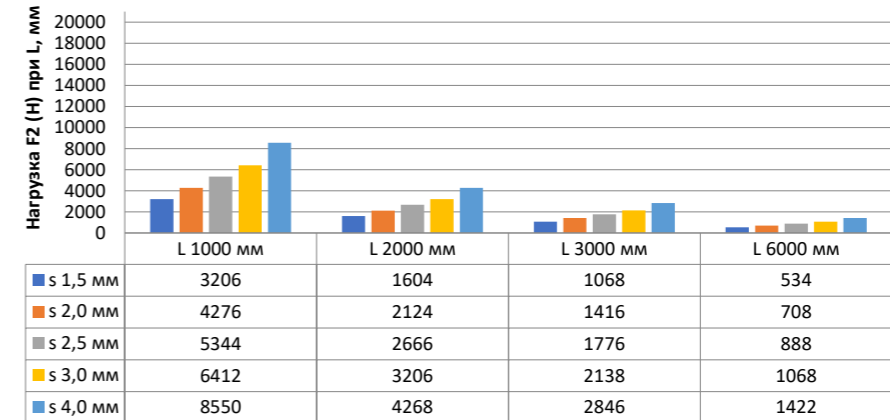

Нагрузка F1

Профиль П - образный БПП2, ширина 40 мм, высота 40 мм

Профиль П - образный БПП2, ширина 60 мм, высота 40 мм

Профиль П - образный БПП2, ширина 85 мм, высота 40 мм

Профиль П - образный БПП2, ширина 115 мм, высота 40 мм

Нагрузка F2

Профиль П-образный БПП2, ширина 40 мм, высота 40 мм

Профиль П-образный БПП2, ширина 60 мм, высота 40 мм

Профиль П-образный БПП2, ширина 85 мм, высота 40 мм

Профиль П-образный БПП2, ширина 115 мм, высота 40 мм