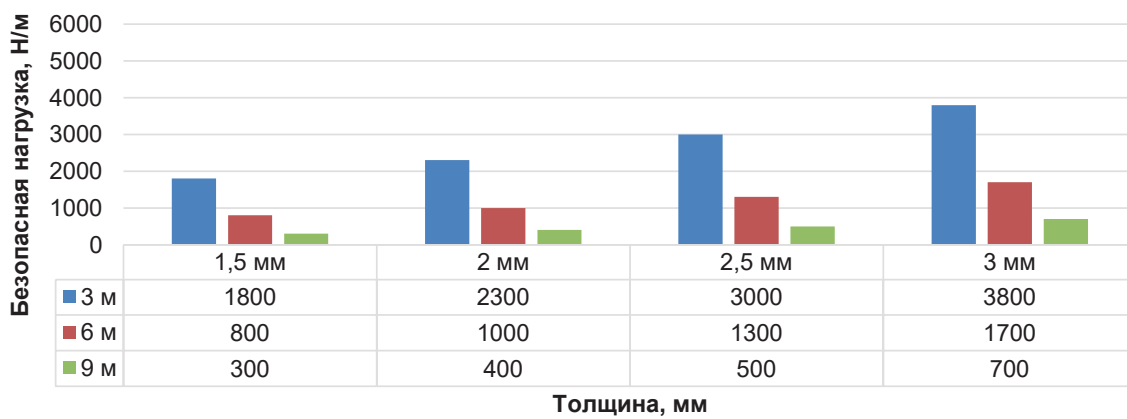

Кабельрост РПП борт 100 мм

Кабельрост РПП борт 150 мм

Кабельрост РПП борт 200 мм